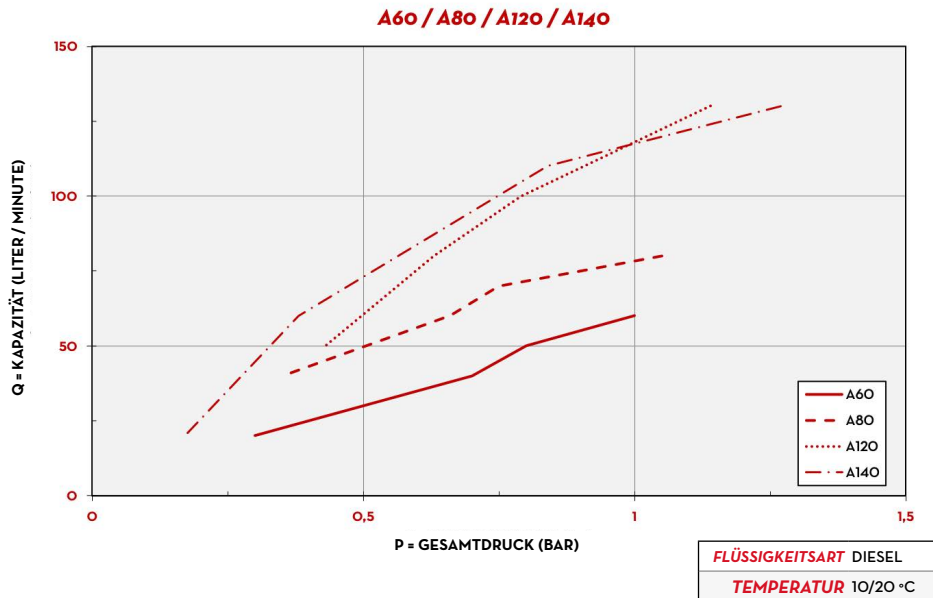

WISCHERFLÜSS.

KENNLINIEN

LIEFERUMFANG

- A60/A80/A120/A140 ZAPFVENTIL
- BEDIENUNGSANLEITUNG

EINZELHEITEN

ABMESSUNGEN

MATERIALIEN

- GEHÄUSE: ALUMINIUM
- DICHTUNG: NBR