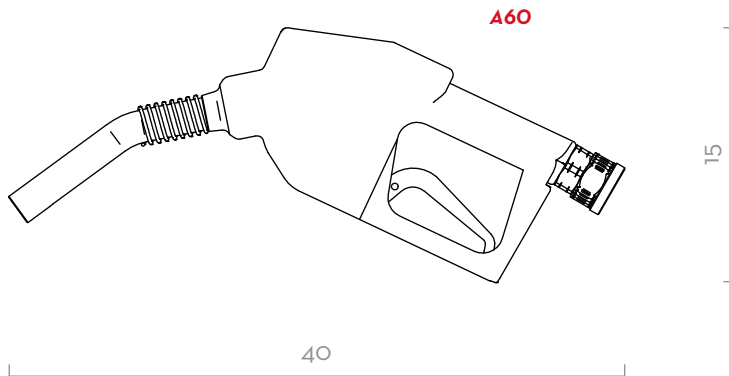

WISCHERFLÜSS.

KENNLINIEN

LIEFERUMFANG

- A60/A80/A120/A140 ZAPFVENTIL
- BEDIENUNGSANLEITUNG

EINZELHEITEN

ABMESSUNGEN

MATERIALIEN

- GEHÄUSE: ALUMINIUM
- DICHTUNG: NBR

TECHNISCHE DATEN

CODE	BESCHREIBUNG	FLÜSSIGKEITSART	VOLUMENSTROM		EINLASS		AUSLAUFROHR	
			L/MIN	GPM	OHNE BRÜCKENG- EWINDESTÜCK	MIT BRÜCKENG- EWINDESTÜCK	AUSSEN. Ø MM	
A60								
-	FO0603060	ZAPFVENTIL AUTOM. A60 W/SWIVEL 3/4" BSP	D G	60	16	F3/4"	F1"	24
-	FO0602020	AUTO. NOZZLE A60 W/SWIVEL 3/4" UNLEADED	D G	60	16	F3/4"	F1"	20
-	FO0613A00	AUTO. NOZZLE A60 EN 13012 W/SWIVEL 3/4"	D	70	19	F3/4"	F1"	24
-	FO0870010	ZAPFVENTIL AUTOM. A60 W/K24 METER BLACK	D	70	19	-	F1"	24
A80								
-	FO0604030	ZAPFVENTIL AUTOM. A80 W/SWIVEL 1" BSP	D G	90	24	-	F1"	29
A120								
-	FO0610020	ZAPFVENTIL AUTOM. A120 W/SWIVEL 1" BSP	D G	120	32	-	F1"	29
-	FO0614A00	AUTO NOZZLE A120 EN 13012 W/SWIVEL 1"	D	120	32	-	F1"	29
A140								
-	FO0610200	ZAPFVENTIL AUTOM. A140 W/SWIVEL 1" BSP	D	140	37	-	F1"	29