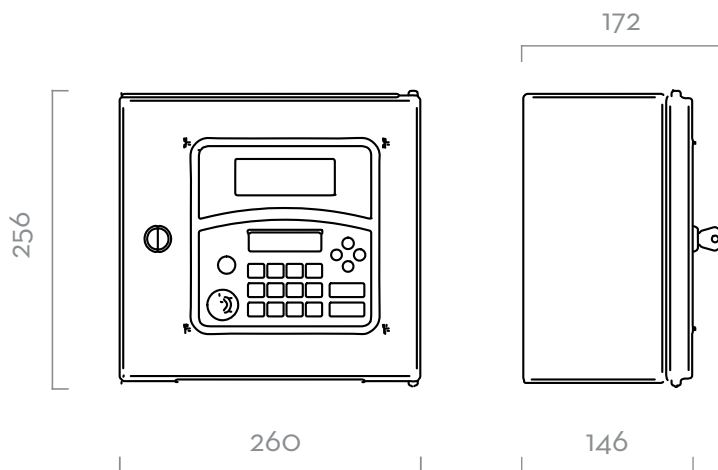

DETAILS

ABMESSUNGEN