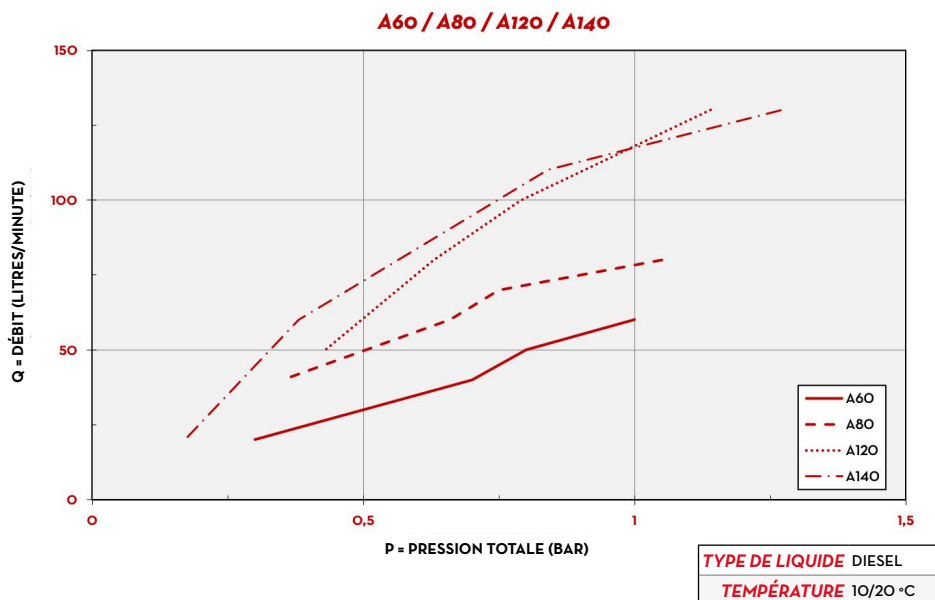

FILTRAGE

SURVEILLANCE DES LIQUIDES

ENROULEUR

ACCESSOIRES

MERCHANDISE

AIR

ANTIGEL

AdBlue®

BIODIESEL

DIESEL

ALIMENTATION

ESSENCE

GRAISSE

KÉROSÈNE

HUILE

EAU

LAVE-GLACE

GRAPHIQUE

CONTENU DE L'EMBALLAGE

- PISTOLET A60/A80/A120/A140
- MANUEL D'INSTRUCTIONS

DÉTAILS

DIMENSIONS