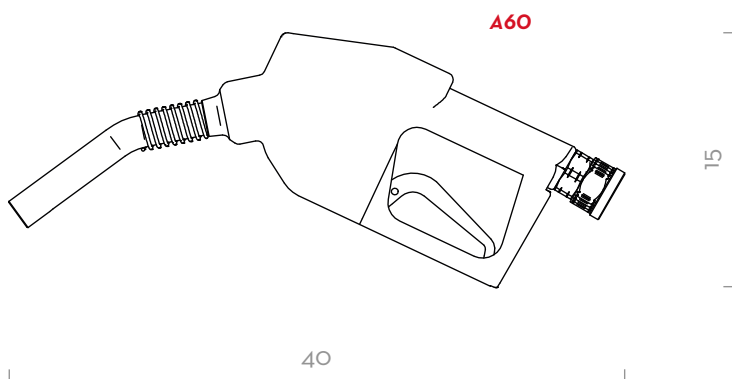

LAVE-GLACE

GRAPHIQUE

CONTENU DE L'EMBALLAGE

- PISTOLET A60/A80/A120/A140
- MANUEL D'INSTRUCTIONS

DÉTAILS

DIMENSIONS

Dimensions exprimées en millimètres

MATÉRIAUX

- CORPS: ALUMINIUM
- JOINT: NBR

DONNÉES TECHNIQUES

CODE		DESCRIPTION	TYPE DE LIQUIDES	DÉBIT		ENTRÉE		BEC VERSEUR
SANS PIVOT ROTATIF	AVEC PIVOT ROTATIF			L/MIN	GPM	SANS PIVOT ROTATIF BSP	AVEC PIVOT ROTATIF BSP	EXT. Ø MM
A60								
-	FO0603060	PISTOLA AUTOM. A60 W/SWIVEL 3/4" BSP	D G	60	16	F3/4"	F1"	24
-	FO0602020	AUTO NOZZLE A60 W/SWIVEL 3/4" UNLEADED	D G	60	16	F3/4"	F1"	20
-	FO0613A00	AUTO NOZZLE A60 EN 13012 W/SWIVEL 3/4"	D	70	19	F3/4"	F1"	24
-	FO0870010	PISTOLA AUTOM. A60 W/K24 METER BLACK	D	70	19	-	F1"	24
A80								
-	FO0604030	PISTOLA AUTOM. A80 W/SWIVEL 1" BSP	D G	90	24	-	F1"	29
A120								
-	FO0610020	PISTOLA AUTOM. A120 W/SWIVEL 1" BSP	D G	120	32	-	F1"	29
-	FO0614A00	AUTO NOZZLE A120 EN 13012 W/SWIVEL 1"	D	120	32	-	F1"	29
A140								
-	FO0610200	PISTOLA AUTOM. A140 W/SWIVEL 1" BSP	D	140	37	-	F1"	29