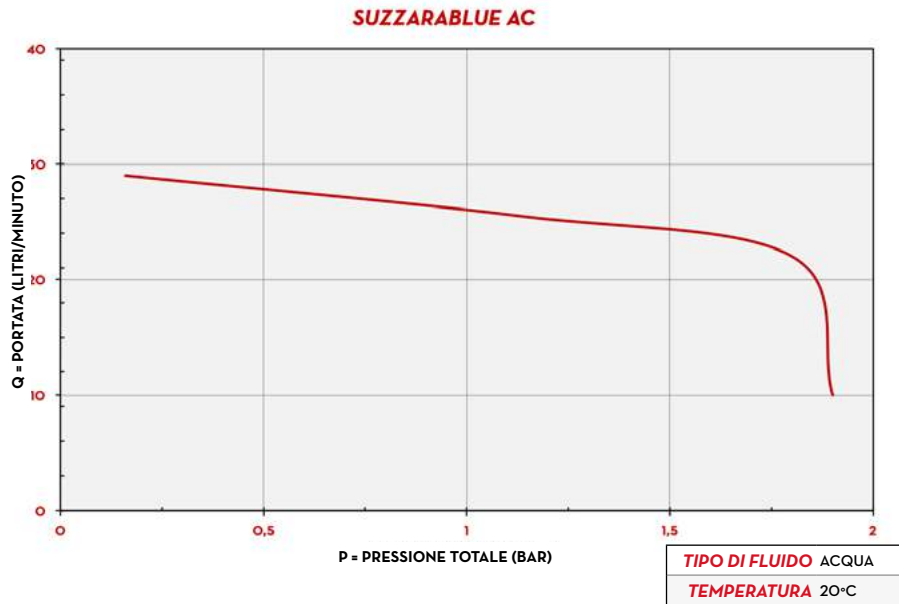

ACQUA

LAVAVETRI

GRAFICO

DIMENSIONI

Dimensioni espresse in millimetri

DENTRO LA SCATOLA

- SELF SERVICE B.SMART
- TUBO DI MANDATA
- PISTOLA SB325_X
- ADD-ON DRIVER ACCESS
- MANUALE ISTRUZIONI

DETTAGLI