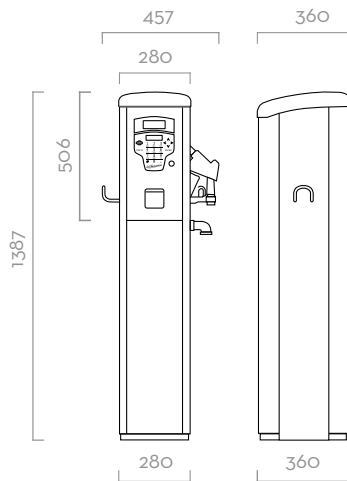

ACQUA

LAVAVETRI

GRAFICO

DIMENSIONI

Dimensioni espresse in millimetri

DENTRO LA SCATOLA

- SELF SERVICE B.SMART
- TUBO DI MANDATA
- PISTOLA SB325_X
- ADD-ON DRIVER ACCESS
- MANUALE ISTRUZIONI

DETTAGLI