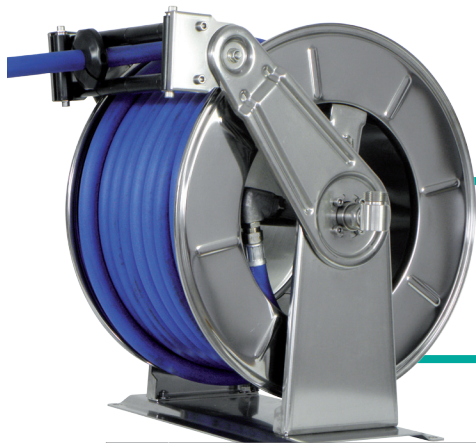

## AV3503

EXPLODED VIEW › ESPLOSO

# mato

## AV3503

**EXPLODED VIEW / ESPLOSO**

POS	Description and quantity / Descrizione e quantità	AV 3503		AV 3503 316		AV 3503 FE CA	
1	Base (1x)						
2	Side fixed arm / Fiancata fissa (2x)						
3	Mobile arm / Fiancata mobile (2x)						
4	Roller guide / Guida rullino (2x)						
5	Horizontal rod / Tirante orizzontale (2x)						
6	Vertical rod / Tirante verticale (2x)						
7	Horizontal roller / Rullino orizzontale (2x)						
8	Plastic hub / Perno in plastica (1x)						
10	Spring case / Padellotto portamollla (1x)						
13	Plastic separator / Distanziale in plastica (1x)						
14	Plastic separator / Distanziale in plastica (1x)						
15	Main spring / Molla principale (1x)						
9	Plastic rack / Cremagliera in plastica (1x)	KIT CR 1		KIT CR 1		KIT CR 1	
11	Reel / Bobina (1x)						
12	Plastic ratchet / Salterello in plastica nudo (1x)		RC 10		RC 10		RC 10
17	Ratchet screw + (16) nut / Vite per salterello + (16) dado (1x)	KIT 93	RC 20	KIT 93 316	RC 20 316	KIT 93	RC 20
23	Ratchet spring / Molla per salterello (1x)		KIT 12		KIT 12 316		KIT 12
16	Nut / Dado (8x)						
18	Screw / Vite (4x)						
19	Nut / Dado (4x)						
20	Screw / Vite (2x)						
21	Nut / Dado (2x)						
22	Screw / Vite (8x)						
24	Swivel joint / Giunto girevole (1x)	4971		4960 1"		4969	
25	Bushing seal / Boccola tenuta (1x)		KIT20 NEW		KIT20 NEW 316		KIT20 NBR
26	Vertical roller / Rullino verticale (2x)						