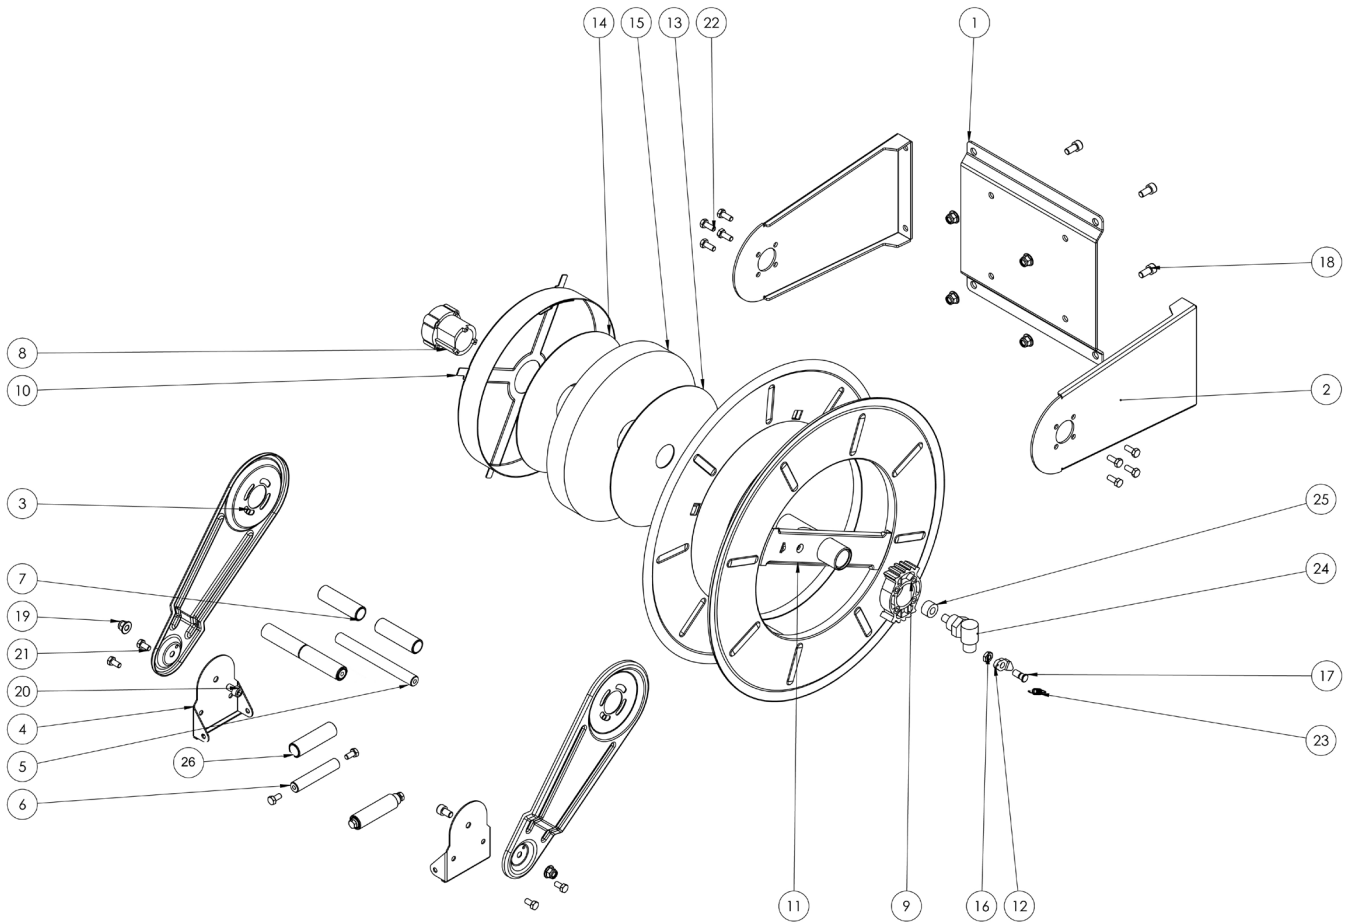

## AV3503

EXPLODED VIEW › ESPLOSO

# mato

## AV3503

**EXPLODED VIEW / ESPLOSO**

POS	Description and quantity / Descrizione e quantità	AV 3503		AV 3503 316		AV 3503 FE CA	
1	Base (1x)						
2	Side fixed arm / Fiancata fissa (2x)						
3	Mobile arm / Fiancata mobile (2x)						
4	Roller guide / Guida rullino (2x)						
5	Horizontal rod / Tirante orizzontale (2x)						
6	Vertical rod / Tirante verticale (2x)						
7	Horizontal roller / Rullino orizzontale (2x)						
8	Plastic hub / Perno in plastica (1x)						
10	Spring case / Padellotto portamollla (1x)						
13	Plastic separator / Distanziale in plastica (1x)						
14	Plastic separator / Distanziale in plastica (1x)						
15	Main spring / Molla principale (1x)						
9	Plastic rack / Cremagliera in plastica (1x)	KIT CR 1		KIT CR 1		KIT CR 1	
11	Reel / Bobina (1x)						
12	Plastic ratchet / Salterello in plastica nudo (1x)		RC 10		RC 10		RC 10
17	Ratchet screw + (16) nut / Vite per salterello + (16) dado (1x)	KIT 93	RC 20	KIT 93 316	RC 20 316	KIT 93	RC 20
23	Ratchet spring / Molla per salterello (1x)		KIT 12		KIT 12 316		KIT 12
16	Nut / Dado (8x)						
18	Screw / Vite (4x)						
19	Nut / Dado (4x)						
20	Screw / Vite (2x)						
21	Nut / Dado (2x)						
22	Screw / Vite (8x)						
24	Swivel joint / Giunto girevole (1x)	4971		4960 1"		4969	
25	Bushing seal / Boccola tenuta (1x)		KIT20 NEW		KIT20 NEW 316		KIT20 NBR
26	Vertical roller / Rullino verticale (2x)						