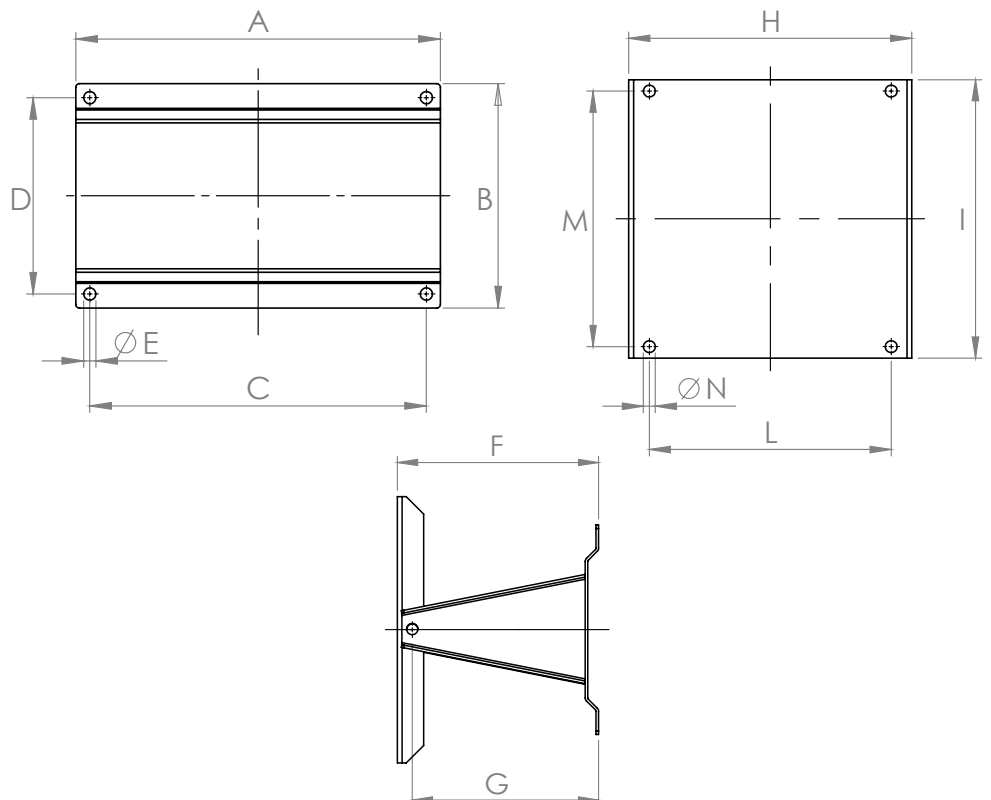

20 000 34

TECHNICAL FEATURES › CARATTERISTICHE TECNICHE

Code Codice	Description Descrizione	Models Modelli
ST 34	ST/ST swivel bracket Staffa girevole inox	AV 3400
ST 34 FE	Powder coated steel swivel bracket Staffa girevole in ferro	AV 3400 FE

DIMENSIONAL DRAWING › DISEGNO DIMENSIONALE

ART.	A	B	C	D	E	F	G	H	I	L	M	N
ST34	390 mm	240 mm	360 mm	210 mm	13 mm	230 mm	212 mm	310 mm	192 mm	265 mm	167 mm	13 mm