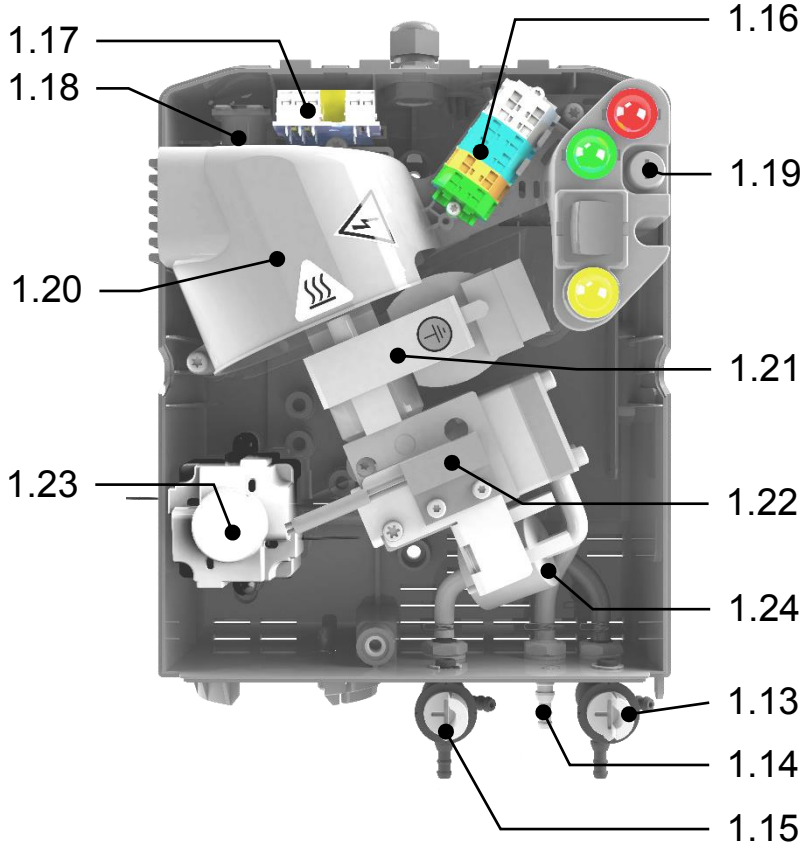

Aufbaubeschreibung Leckanzeiger Typ Vakumatik IVF R34

Einbauabstand > 30mm

Lieferumfang (Standardgerät)	
Leckanzeiger Dokumentation und Montageanleitung	Wandbefestigungsmaterial

Bauteilübersicht:		
Pos.	Bezeichnung	Weiterer Hinweis / E-Teil Nr.
1.1	Elektrische Anschlussleitung	→ Pkt. 7.4
1.2	Alarmleuchte rot	Art.Nr. 49003550
1.3	Betriebsleuchte grün	Art.Nr. 49003559-1
1.4	Schalter - akustischer Alarm AUS mit Sicherungsaufkleber	→ Pkt. 6; Art.Nr. 49000936 Art.Nr. 49000962
1.5	Anzeige gelb - akustischer Alarm deaktiviert	Art.Nr. 49003560
1.6	Betriebsanleitung (Frontseite)	Art.Nr. 49000943 (Deutsch)
1.7	Dokumentation / Montageanleitung	Art.Nr. 49000949 (Deutsch) oder unter www.asf-leckanzeiger.de
1.8	Typenschild	
1.9	Gehäuseunterteil	
1.10	Gehäusedeckel	Art.Nr. 49001050
1.11	Serviceklappe mit darunter liegender Gehäuseschraube	(Deckel mit angebaute Klappe und Bedienungsanleitung)
1.12	Plombendraht zur Sicherung Serviceklappe	Art.Nr. 49006014
1.13	Messleitung - Anschluss und Prüfventil	→ Pkt. 7.3/8.2; Art.Nr. 49001059
1.14	Anschluss Auspuffleitung	→ Pkt. 7.3/8.2; Art.Nr. 49001052
1.15	Saugleitung - Anschluss und Prüfventil	→ Pkt. 7.3/8.2; Art.Nr. 49001059
1.16	Elektrische Klemmleiste mit Anschluss für Außenalarm	→ Pkt. 7.4
1.17	Anschlusskabel für potentialfreies Relais (Optional bereits eingebaut)	→ Pkt. 6 / 7.4; Nachrüstset Relais Art.Nr. 49001051
1.18	Summer (akustischer Alarmgeber)	→ Pkt. 6; Art.Nr. 49000948
1.19	Sicherung Pumpe	→ Pkt. 3, Art.Nr. 29002602
1.20	Luftführung	Art.Nr. 49000991
1.21	Pumpe (Typ 7005 V) mit Lüfter	Art.Nr. 49004590-1
1.22	Heizungselement mit Thermostat (optional)	→ Pkt. 3, nicht nachrüstbar
1.23	Druckschalter mit Abdeckung	Art.Nr. 49303751-1
1.24	Filter	Art.Nr. 49003410
1.25	Verpackung mit Bohrschablone	