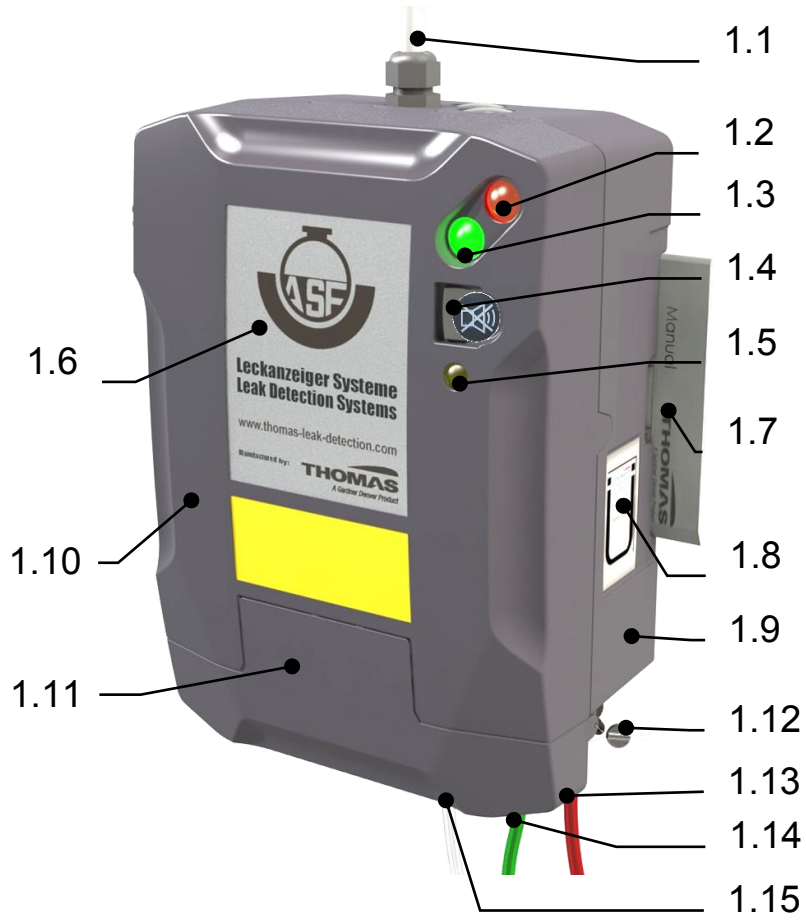

Aufbaubeschreibung Leckanzeiger Typ Vakumatik IVF R34

Einbauabstand > 30mm

Lieferumfang (Standardgerät)	
Leckanzeiger Dokumentation und Montageanleitung	Wandbefestigungsmaterial

Bauteilübersicht:		
Pos.	Bezeichnung	Weiterer Hinweis / E-Teil Nr.
1.1	Elektrische Anschlussleitung	→ Pkt. 7.4
1.2	Alarmleuchte rot	Art.Nr. 49003550
1.3	Betriebsleuchte grün	Art.Nr. 49003559-1
1.4	Schalter - akustischer Alarm AUS mit Sicherungsaufkleber	→ Pkt. 6; Art.Nr. 49000936 Art.Nr. 49000962
1.5	Anzeige gelb - akustischer Alarm deaktiviert	Art.Nr. 49003560
1.6	Betriebsanleitung (Frontseite)	Art.Nr. 49000943 (Deutsch)
1.7	Dokumentation / Montageanleitung	Art.Nr. 49000949 (Deutsch) oder unter www.asf-leckanzeiger.de
1.8	Typenschild	
1.9	Gehäuseunterteil	
1.10	Gehäusedeckel	Art.Nr. 49001050
1.11	Serviceklappe mit darunter liegender Gehäuseschraube	(Deckel mit angebaute Klappe und Bedienungsanleitung)
1.12	Plombendraht zur Sicherung Serviceklappe	Art.Nr. 49006014
1.13	Messleitung - Anschluss und Prüfventil	→ Pkt. 7.3/8.2; Art.Nr. 49001059
1.14	Anschluss Auspuffleitung	→ Pkt. 7.3/8.2; Art.Nr. 49001052
1.15	Saugleitung - Anschluss und Prüfventil	→ Pkt. 7.3/8.2; Art.Nr. 49001059
1.16	Elektrische Klemmleiste mit Anschluss für Außenalarm	→ Pkt. 7.4
1.17	Anschlusskabel für potentialfreies Relais (Optional bereits eingebaut)	→ Pkt. 6 / 7.4; Nachrüstset Relais Art.Nr. 49001051
1.18	Summer (akustischer Alarmgeber)	→ Pkt. 6; Art.Nr. 49000948
1.19	Sicherung Pumpe	→ Pkt. 3, Art.Nr. 29002602
1.20	Luftführung	Art.Nr. 49000991
1.21	Pumpe (Typ 7005 V) mit Lüfter	Art.Nr. 49004590-1
1.22	Heizungselement mit Thermostat (optional)	→ Pkt. 3, nicht nachrüstbar
1.23	Druckschalter mit Abdeckung	Art.Nr. 49303751-1
1.24	Filter	Art.Nr. 49003410
1.25	Verpackung mit Bohrschablone	