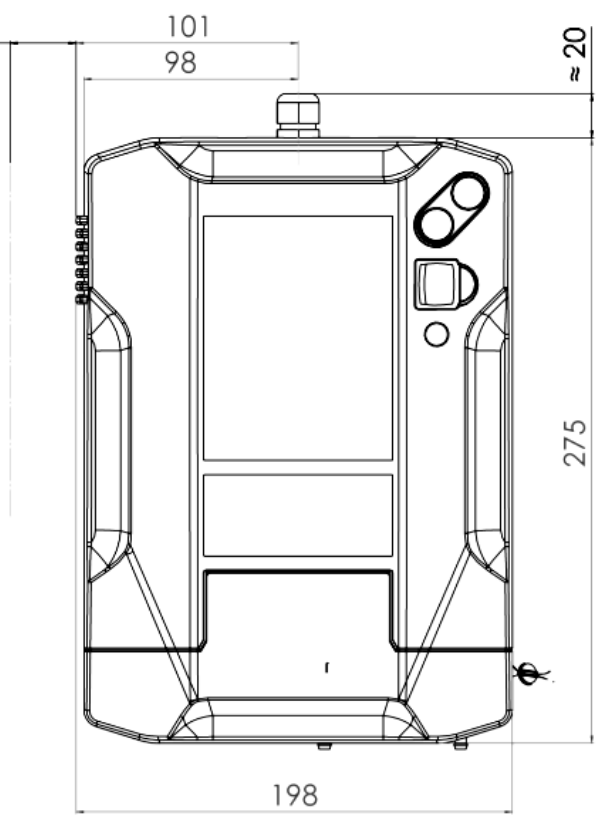

Aufbaubeschreibung Leckanzeiger Typ Vakumatik IVF R34

Einbauabstand > 30mm

Lieferumfang (Standardgerät)	
Leckanzeiger Dokumentation und Montageanleitung	Wandbefestigungsmaterial

Bauteilübersicht:		
Pos.	Bezeichnung	Weiterer Hinweis / E-Teil Nr.
1.1	Elektrische Anschlussleitung	→ Pkt. 7.4
1.2	Alarmleuchte rot	Art.Nr. 49003550
1.3	Betriebsleuchte grün	Art.Nr. 49003559-1
1.4	Schalter - akustischer Alarm AUS mit Sicherungsaufkleber	→ Pkt. 6; Art.Nr. 49000936 Art.Nr. 49000962
1.5	Anzeige gelb - akustischer Alarm deaktiviert	Art.Nr. 49003560
1.6	Betriebsanleitung (Frontseite)	Art.Nr. 49000943 (Deutsch)
1.7	Dokumentation / Montageanleitung	Art.Nr. 49000949 (Deutsch) oder unter www.asf-leckanzeiger.de
1.8	Typenschild	
1.9	Gehäuseunterteil	
1.10	Gehäusedeckel	Art.Nr. 49001050
1.11	Serviceklappe mit darunter liegender Gehäuseschraube	(Deckel mit angebaute Klappe und Bedienungsanleitung)
1.12	Plombendraht zur Sicherung Serviceklappe	Art.Nr. 49006014
1.13	Messleitung - Anschluss und Prüfventil	→ Pkt. 7.3/8.2; Art.Nr. 49001059
1.14	Anschluss Auspuffleitung	→ Pkt. 7.3/8.2; Art.Nr. 49001052
1.15	Saugleitung - Anschluss und Prüfventil	→ Pkt. 7.3/8.2; Art.Nr. 49001059
1.16	Elektrische Klemmleiste mit Anschluss für Außenalarm	→ Pkt. 7.4
1.17	Anschlusskabel für potentialfreies Relais (Optional bereits eingebaut)	→ Pkt. 6 / 7.4; Nachrüstset Relais Art.Nr. 49001051
1.18	Summer (akustischer Alarmgeber)	→ Pkt. 6; Art.Nr. 49000948
1.19	Sicherung Pumpe	→ Pkt. 3, Art.Nr. 29002602
1.20	Luftführung	Art.Nr. 49000991
1.21	Pumpe (Typ 7005 V) mit Lüfter	Art.Nr. 49004590-1
1.22	Heizungselement mit Thermostat (optional)	→ Pkt. 3, nicht nachrüstbar
1.23	Druckschalter mit Abdeckung	Art.Nr. 49303751-1
1.24	Filter	Art.Nr. 49003410
1.25	Verpackung mit Bohrschablone	