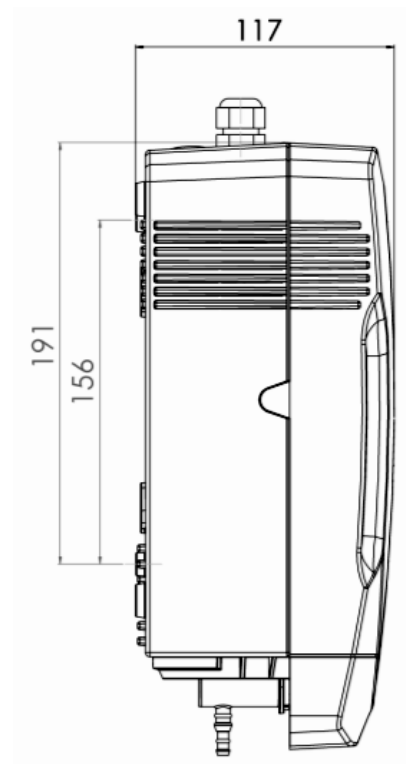

Aufbaubeschreibung Leckanzeiger Typ Vakumatik IVF R34

Einbauabstand > 30mm

Lieferumfang (Standardgerät)	
Leckanzeiger Dokumentation und Montageanleitung	Wandbefestigungsmaterial

Bauteilübersicht:		
Pos.	Bezeichnung	Weiterer Hinweis / E-Teil Nr.
1.1	Elektrische Anschlussleitung	→ Pkt. 7.4
1.2	Alarmleuchte rot	Art.Nr. 49003550
1.3	Betriebsleuchte grün	Art.Nr. 49003559-1
1.4	Schalter - akustischer Alarm AUS mit Sicherungsaufkleber	→ Pkt. 6; Art.Nr. 49000936 Art.Nr. 49000962
1.5	Anzeige gelb - akustischer Alarm deaktiviert	Art.Nr. 49003560
1.6	Betriebsanleitung (Frontseite)	Art.Nr. 49000943 (Deutsch)
1.7	Dokumentation / Montageanleitung	Art.Nr. 49000949 (Deutsch) oder unter www.asf-leckanzeiger.de
1.8	Typenschild	
1.9	Gehäuseunterteil	
1.10	Gehäusedeckel	Art.Nr. 49001050
1.11	Serviceklappe mit darunter liegender Gehäuseschraube	(Deckel mit angebaute Klappe und Bedienungsanleitung)
1.12	Plombendraht zur Sicherung Serviceklappe	Art.Nr. 49006014
1.13	Messleitung - Anschluss und Prüfventil	→ Pkt. 7.3/8.2; Art.Nr. 49001059
1.14	Anschluss Auspuffleitung	→ Pkt. 7.3/8.2; Art.Nr. 49001052
1.15	Saugleitung - Anschluss und Prüfventil	→ Pkt. 7.3/8.2; Art.Nr. 49001059
1.16	Elektrische Klemmleiste mit Anschluss für Außenalarm	→ Pkt. 7.4
1.17	Anschlusskabel für potentialfreies Relais (Optional bereits eingebaut)	→ Pkt. 6 / 7.4; Nachrüstset Relais Art.Nr. 49001051
1.18	Summer (akustischer Alarmgeber)	→ Pkt. 6; Art.Nr. 49000948
1.19	Sicherung Pumpe	→ Pkt. 3, Art.Nr. 29002602
1.20	Luftführung	Art.Nr. 49000991
1.21	Pumpe (Typ 7005 V) mit Lüfter	Art.Nr. 49004590-1
1.22	Heizungselement mit Thermostat (optional)	→ Pkt. 3, nicht nachrüstbar
1.23	Druckschalter mit Abdeckung	Art.Nr. 49303751-1
1.24	Filter	Art.Nr. 49003410
1.25	Verpackung mit Bohrschablone	