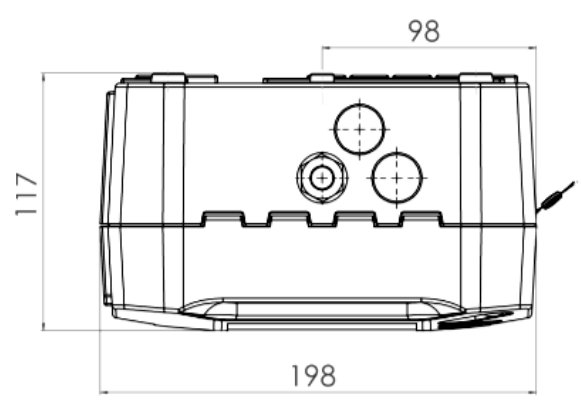

Aufbaubeschreibung Leckanzeiger Typ Vakumatik IVF R34

Einbauabstand > 30mm

Lieferumfang (Standardgerät)	
Leckanzeiger Dokumentation und Montageanleitung	Wandbefestigungsmaterial

Bauteilübersicht:		
Pos.	Bezeichnung	Weiterer Hinweis / E-Teil Nr.
1.1	Elektrische Anschlussleitung	→ Pkt. 7.4
1.2	Alarmleuchte rot	Art.Nr. 49003550
1.3	Betriebsleuchte grün	Art.Nr. 49003559-1
1.4	Schalter - akustischer Alarm AUS mit Sicherungsaufkleber	→ Pkt. 6; Art.Nr. 49000936 Art.Nr. 49000962
1.5	Anzeige gelb - akustischer Alarm deaktiviert	Art.Nr. 49003560
1.6	Betriebsanleitung (Frontseite)	Art.Nr. 49000943 (Deutsch)
1.7	Dokumentation / Montageanleitung	Art.Nr. 49000949 (Deutsch) oder unter www.asf-leckanzeiger.de
1.8	Typenschild	
1.9	Gehäuseunterteil	
1.10	Gehäusedeckel	Art.Nr. 49001050
1.11	Serviceklappe mit darunter liegender Gehäuseschraube	(Deckel mit angebaute Klappe und Bedienungsanleitung)
1.12	Plombendraht zur Sicherung Serviceklappe	Art.Nr. 49006014
1.13	Messleitung - Anschluss und Prüfventil	→ Pkt. 7.3/8.2; Art.Nr. 49001059
1.14	Anschluss Auspuffleitung	→ Pkt. 7.3/8.2; Art.Nr. 49001052
1.15	Saugleitung - Anschluss und Prüfventil	→ Pkt. 7.3/8.2; Art.Nr. 49001059
1.16	Elektrische Klemmleiste mit Anschluss für Außenalarm	→ Pkt. 7.4
1.17	Anschlusskabel für potentialfreies Relais (Optional bereits eingebaut)	→ Pkt. 6 / 7.4; Nachrüstset Relais Art.Nr. 49001051
1.18	Summer (akustischer Alarmgeber)	→ Pkt. 6; Art.Nr. 49000948
1.19	Sicherung Pumpe	→ Pkt. 3, Art.Nr. 29002602
1.20	Luftführung	Art.Nr. 49000991
1.21	Pumpe (Typ 7005 V) mit Lüfter	Art.Nr. 49004590-1
1.22	Heizungselement mit Thermostat (optional)	→ Pkt. 3, nicht nachrüstbar
1.23	Druckschalter mit Abdeckung	Art.Nr. 49303751-1
1.24	Filter	Art.Nr. 49003410
1.25	Verpackung mit Bohrschablone	