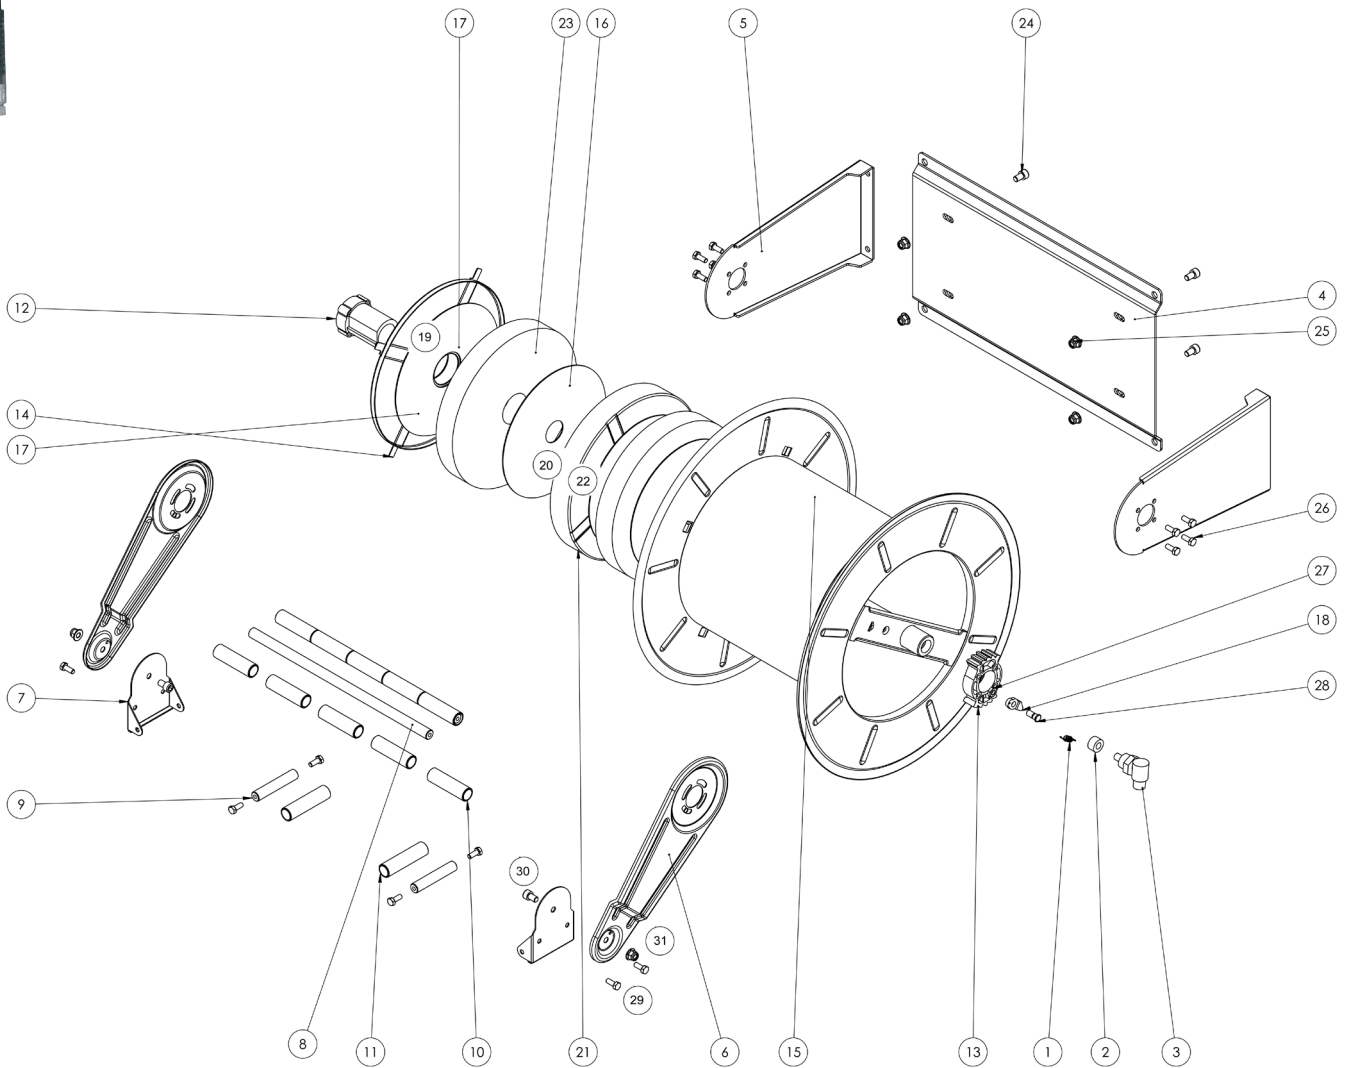

mato

20 120 30

EXPLODED VIEW › ESPLOSO

20 120 30

EXPLODED VIEW › ESPLOSO

POS	Description and quantity / Descrizione e quantità	AV 6001 DF	
1	Ratchet spring / Molla per salterello (1x)	KIT 93	KIT 12
18	Plastic ratchet / Salterello in plastica nudo (1x)		RC 10
27	Ratchet nut / Dado per salterello (1x)		RC 20
28	Ratchet screw / Vite per salterello (1x)		
2	Bushing seal / Boccola tenuta (1x)	4969	KIT20 NBR
3	Swivel joint / Giunto girevole (1x)		
4	Base (1x)		
5	Side fixed arm / Fiancata fissa (2x)		
6	Mobile arm / Fiancata mobile (2x)		
7	Roller guide / Guida rullino (2x)		
8	Horizontal rod / Tirante orizzontale (2x)		
9	Vertical rod / Tirante verticale (2x)		
10	Horizontal roller / Rullino orizzontale (2x)		
11	Vertical roller / Rullino verticale (2x)		
13	Rack / Cremagliera (1x)		KIT CR 1
15	Reel / Bobina (1x)		
12	External plastic hub / Perno in plastica esterno (1x)	KIT 97	
14	Spring cover / Copertura per molla (1x)		
16	Plastic separator / Distanziale in plastica (2x)		
17	Plastic separator / Distanziale in plastica (2x)		
19	Plastic ring / Anello in plastica (1x)		
20	Screw / Vite (4x)		
21	Spring case / Padello portamolla (1x)		
22	Internal plastic hub / Perno in plastica interno (1x)		
23	Main spring / Molla principale (2x)		