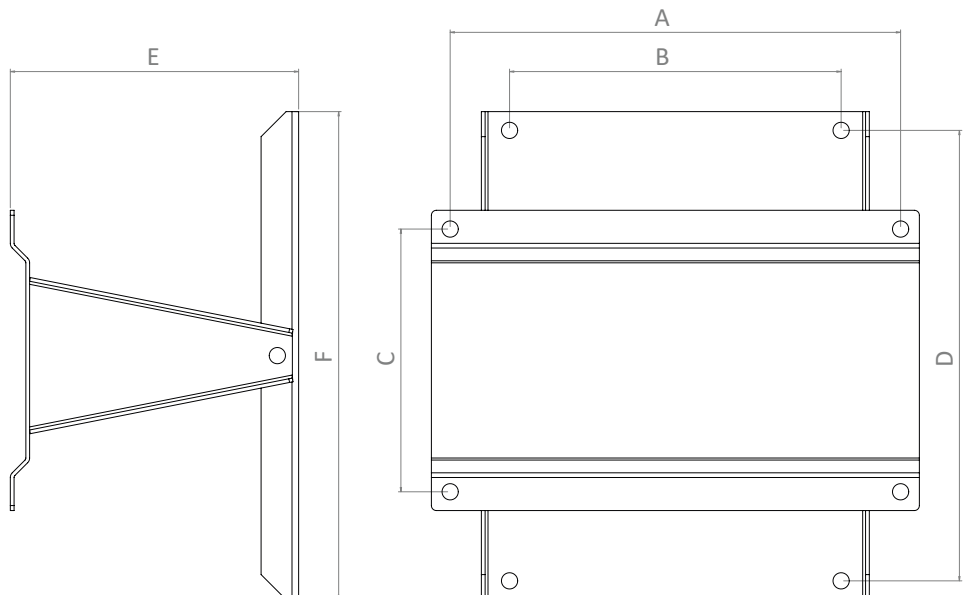

## TECHNICAL FEATURES › CARATTERISTICHE TECNICHE

| Code<br>Codice | Description<br>Descrizione                                     | Models<br>Modelli |
|----------------|--|-------------------|
| ST 33          | ST/ST swivel bracket<br>Staffa girevole inox                   | HR 3503           |
| ST 33 FE       | Powder coated steel swivel bracket<br>Staffa girevole in ferro | HR 3503 FE        |

## DIMENSIONAL DRAWING › DISEGNO DIMENSIONALE

| ART.  | A      | B      | C      | D      | E      | F      |
|-------|--------|--------|--------|--------|--------|--------|
| ST 33 | 360 mm | 265 mm | 210 mm | 360 mm | 230 mm | 390 mm |