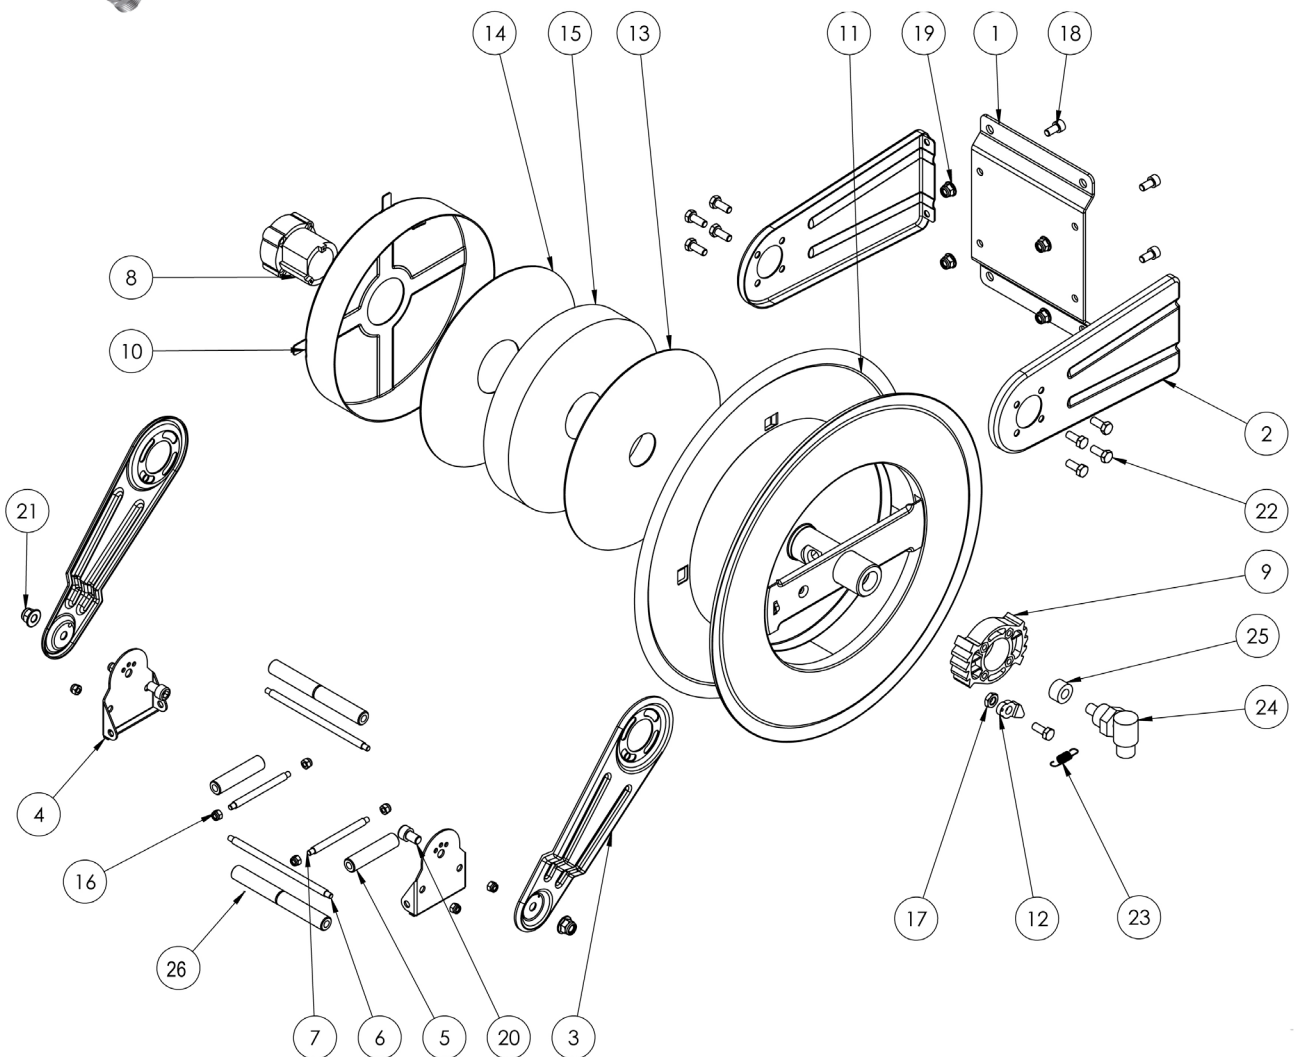

mato

20 219 00

EXPLODED VIEW › ESPLOSO

mato

20 219 00

EXPLODED VIEW › ESPLOSO

POS	Description and quantity / Descrizione e quantità	AV 1200 AD	
1	Base (1x)		
2	Side fixed arm / Fiancata fissa (2x)		
3	Mobile arm / Fiancata mobile (2x)		
4	Roller guide / Guida rullino (2x)		
5	Vertical roller / Rullino verticale (2x)		
6	Horizontal rod / Tirante orizzontale (2x)		
7	Vertical rod / Tirante verticale (2x)		
8	Plastic hub / Perno in plastica (1x)	KIT 91	
10	Spring case / Padellotto portamolla (1x)		
13	Plastic separator / Distanziale in plastica (1x)		
14	Plastic separator / Distanziale in plastica (1x)		
15	Main spring / Molla principale (1x)		
9	Plastic rack / Cremagliera in plastica (1x)	KIT CR 1	
11	Reel / Bobina (1x)		
12	Plastic ratchet / Salterello in plastica nudo (1x)	KIT 93	RC 10
17	Ratchet screw + nut M10 / Vite per salterello + dado M10 (1x)		RC 20
23	Ratchet spring / Molla per salterello (1x)		KIT 12
16	Nut / Dado (8x)		
18	Screw / Vite (4x)		
19	Nut / Dado (4x)		
20	Screw / Vite (2x)		
21	Nut / Dado (2x)		
22	Screw / Vite (8x)		
24	Swivel joint / Giunto girevole (1x)	4971	KIT20 NEW
25	Bushing seal / Boccola tenuta (1x)		
26	Horizontal roller / Rullino orizzontale (2x)		