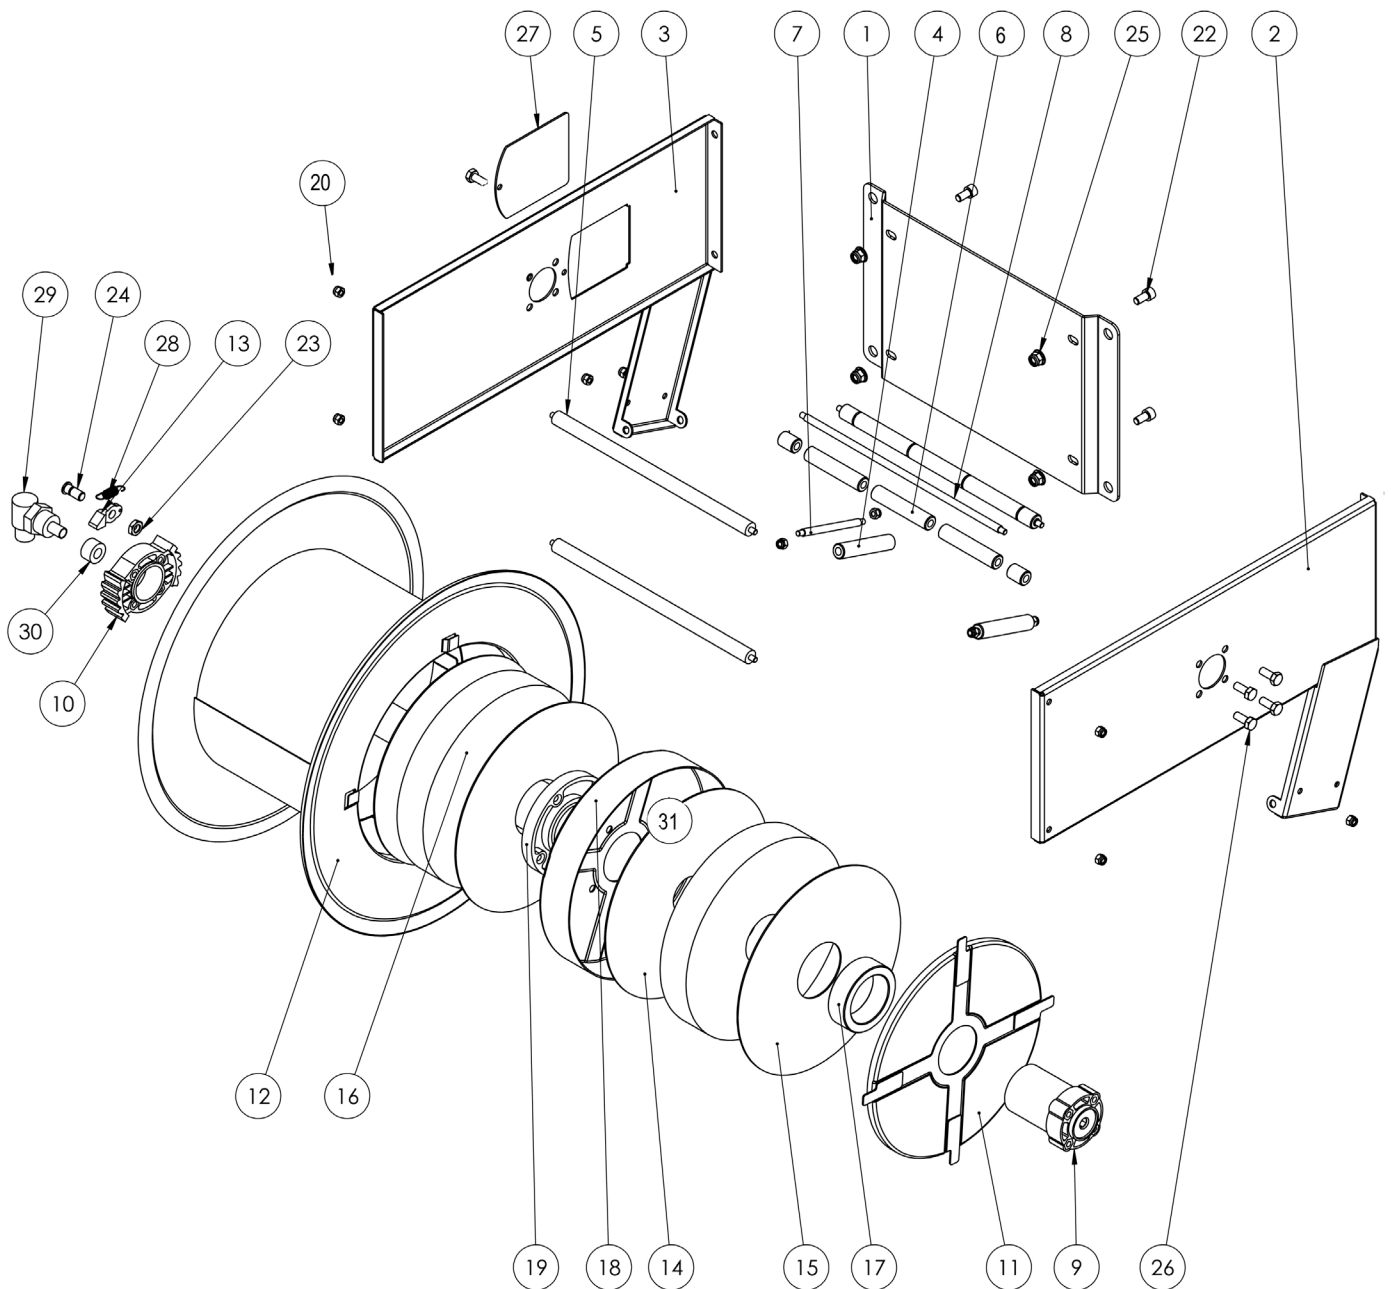

mato

20 120 04

EXPLODED VIEW / ESPLOSO

mato

20 120 04

EXPLODED VIEW › ESPLOSO

POS	Description and quantity / Descrizione e quantità	AV 5000 DF	
1	Base (1x)		
2	Side without open / Fiancata senza apertura (1x)		
3	Side with open / Fiancata con apertura (1x)		
4	Vertical roller / Rullino verticale (2x)		
5	Horizontal rod large / Tirante orizzontale grande (2x)		
6	Horizontal roller / Rullino orizzontale (2x)		
7	Vertical rod / Tirante verticale (2x)		
8	Horizontal rod small / Tirante orizzontale piccolo (2x)		
10	Plastic rack / Cremagliera in plastica (1x)	KIT CR 1	
9	Plastic hub external / Perno in plastica esterno (1x)	KIT 96	
11	Spring cover / Copertura molla (1x)		
14	Plastic separator / Distanziale in plastica (2x)		
15	Plastic separator / Distanziale in plastica (2x)		
16	Main spring / Molla principale (2x)		
17	Plastic ring / Anello in plastica (1x)		
18	Spring support / Copertura per supporto (1x)		
19	Plastic internal hub / Perno in plastica interno (1x)		
31	Screw for internal hub / Vite per perno interno (4x)		
12	Reel / Bobina (1x)		
20	Nut M6 / Dado M6 (12x)		
22	Screw M8 / Vite M8 (4x)		
25	Nut M8 / Dado M8 (4x)		
26	Screw M8 / Vite M8 (8x)		
27	Plastic closing and screw / Chiusura in plastica e vite (1x)		
13	Plastic ratchet / Salterello in plastica nudo (1x)	KIT 93	RC 10
23	Nut for ratchet screw / Nut for ratchet screw (1x)		RC 20
24	Screw for ratchet / Vite per salterello (1x)		KIT 12
28	Ratchet spring / Molla per salterello (1x)		
29	Swivel joint / Giunto girevole (1x)	4969	
30	Bushing seal / Bushing seal (1x)		KIT20 NBR