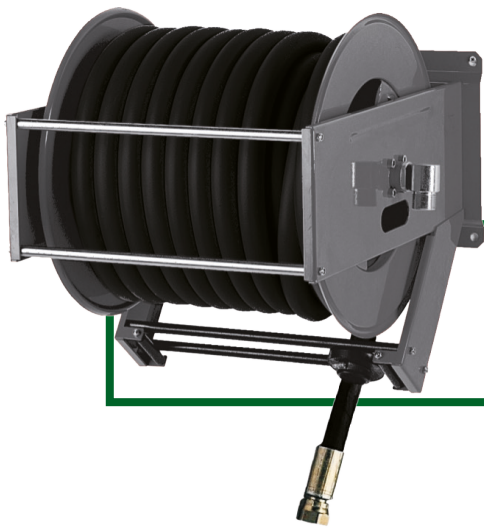

mato

20 120 04

EXPLODED VIEW / ESPLOSO

mato

20 120 04

EXPLODED VIEW › ESPLOSO

POS	Description and quantity / Descrizione e quantità	AV 5000 DF	
1	Base (1x)		
2	Side without open / Fiancata senza apertura (1x)		
3	Side with open / Fiancata con apertura (1x)		
4	Vertical roller / Rullino verticale (2x)		
5	Horizontal rod large / Tirante orizzontale grande (2x)		
6	Horizontal roller / Rullino orizzontale (2x)		
7	Vertical rod / Tirante verticale (2x)		
8	Horizontal rod small / Tirante orizzontale piccolo (2x)		
10	Plastic rack / Cremagliera in plastica (1x)	KIT CR 1	
9	Plastic hub external / Perno in plastica esterno (1x)	KIT 96	
11	Spring cover / Copertura molla (1x)		
14	Plastic separator / Distanziale in plastica (2x)		
15	Plastic separator / Distanziale in plastica (2x)		
16	Main spring / Molla principale (2x)		
17	Plastic ring / Anello in plastica (1x)		
18	Spring support / Copertura per supporto (1x)		
19	Plastic internal hub / Perno in plastica interno (1x)		
31	Screw for internal hub / Vite per perno interno (4x)		
12	Reel / Bobina (1x)		
20	Nut M6 / Dado M6 (12x)		
22	Screw M8 / Vite M8 (4x)		
25	Nut M8 / Dado M8 (4x)		
26	Screw M8 / Vite M8 (8x)		
27	Plastic closing and screw / Chiusura in plastica e vite (1x)		
13	Plastic ratchet / Salterello in plastica nudo (1x)	KIT 93	RC 10
23	Nut for ratchet screw / Nut for ratchet screw (1x)		RC 20
24	Screw for ratchet / Vite per salterello (1x)		KIT 12
28	Ratchet spring / Molla per salterello (1x)		
29	Swivel joint / Giunto girevole (1x)	4969	
30	Bushing seal / Bushing seal (1x)		KIT20 NBR