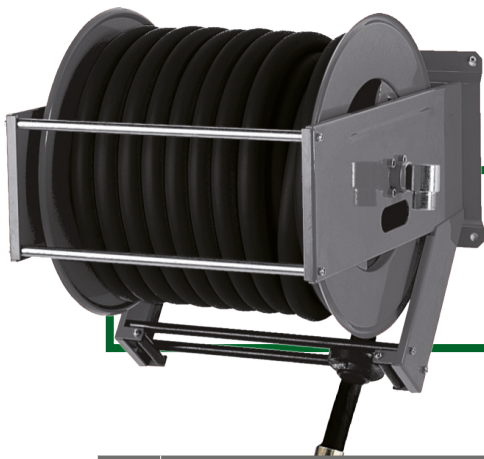

mato

20 120 04

EXPLODED VIEW / ESPLOSO

mato

20 120 04

EXPLODED VIEW › ESPLOSO

POS	Description and quantity / Descrizione e quantità	AV 5000 DF	
1	Base (1x)		
2	Side without open / Fiancata senza apertura (1x)		
3	Side with open / Fiancata con apertura (1x)		
4	Vertical roller / Rullino verticale (2x)		
5	Horizontal rod large / Tirante orizzontale grande (2x)		
6	Horizontal roller / Rullino orizzontale (2x)		
7	Vertical rod / Tirante verticale (2x)		
8	Horizontal rod small / Tirante orizzontale piccolo (2x)		
10	Plastic rack / Cremagliera in plastica (1x)	KIT CR 1	
9	Plastic hub external / Perno in plastica esterno (1x)	KIT 96	
11	Spring cover / Copertura molla (1x)		
14	Plastic separator / Distanziale in plastica (2x)		
15	Plastic separator / Distanziale in plastica (2x)		
16	Main spring / Molla principale (2x)		
17	Plastic ring / Anello in plastica (1x)		
18	Spring support / Copertura per supporto (1x)		
19	Plastic internal hub / Perno in plastica interno (1x)		
31	Screw for internal hub / Vite per perno interno (4x)		
12	Reel / Bobina (1x)		
20	Nut M6 / Dado M6 (12x)		
22	Screw M8 / Vite M8 (4x)		
25	Nut M8 / Dado M8 (4x)		
26	Screw M8 / Vite M8 (8x)		
27	Plastic closing and screw / Chiusura in plastica e vite (1x)		
13	Plastic ratchet / Salterello in plastica nudo (1x)	KIT 93	RC 10
23	Nut for ratchet screw / Nut for ratchet screw (1x)		RC 20
24	Screw for ratchet / Vite per salterello (1x)		KIT 12
28	Ratchet spring / Molla per salterello (1x)		
29	Swivel joint / Giunto girevole (1x)	4969	
30	Bushing seal / Bushing seal (1x)		KIT20 NBR