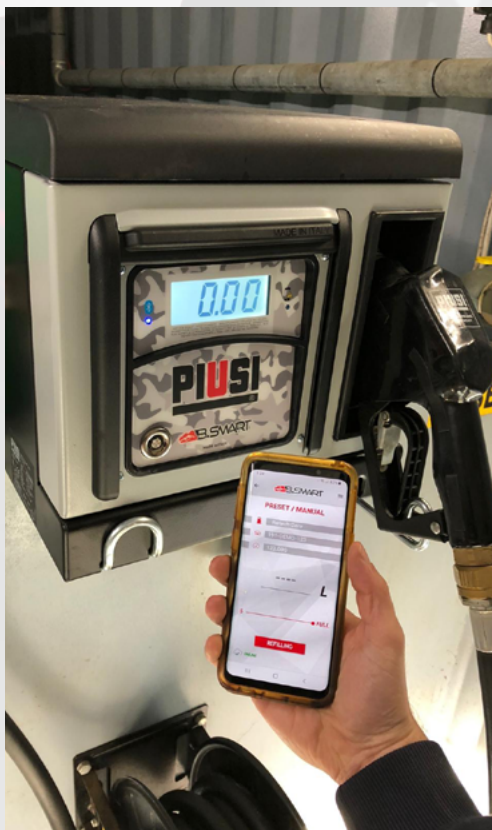

WI-FI OU LAN
AUCUNE CONNEXION

B.SMART est le système de gestion du carburant (FMS) de PIUSI conçu et construit pour toutes les tailles de flottes: petite, moyenne, grande, réparties sur une ou plusieurs installations. Innovant, simple et intelligent - comme son nom l'indique - PIUSI B.SMART associe la qualité et l'efficacité des distributeurs PIUSI, avec un logiciel basé sur Cloud (APP pour les chauffeurs et une APP Web pour les responsables de flotte) porté par la technologie Bluetooth; aucun réseau Wi-Fi ou LAN n'est nécessaire. B.SMART peut donc être utilisé partout, même dans les endroits les plus reculés. Un FMS tout en un: il suffit au responsable de la flotte de choisir les distributeurs nécessaires; le logiciel est toujours compris dans le « package » (aucune location ni abonnement ne sont nécessaires).

B.SMART

B.SMART est flexible et évolutif: le même système s'adapte facilement à tous les besoins. Il suffit d'ajouter l'add-on nécessaire pour suivre l'évolution de la flotte.

B.SMART API DISPONIBLE

CONNECTEZ VOTRE ERP À
B.SMART GRÂCE À L'INTER-
FACE API INTÉGRÉE.