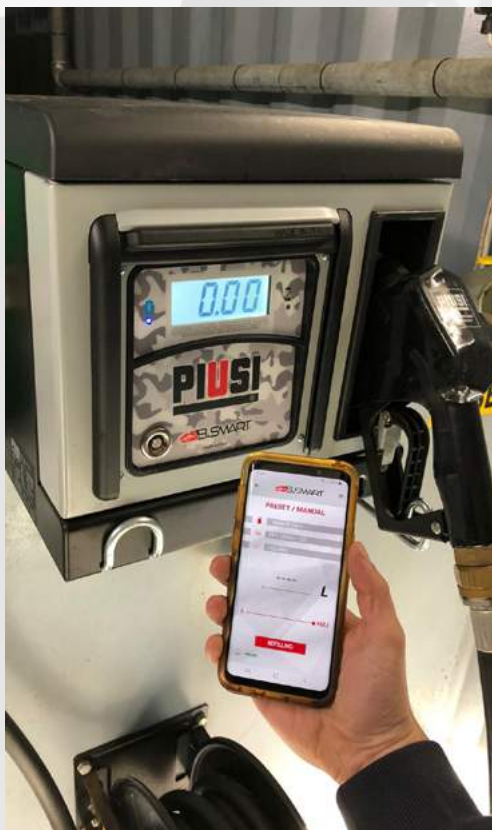

B.SMART

CARATTERISTICHE

- **SEMPLICE, INTUITIVO, ADATTO A TUTTI**
- **ILLIMITATO PER ADATTARSI A TUTTE LE NECESSITA'**
- **MONO O MULTI-IMPIANTO**
- **SOFTWARE SEMPRE INCLUSO CON IL DISPENSER**
- **BLUETOOTH**
- **IN CLOUD**
- **NESSUN SOFTWARE DA INSTALLARE**
- **NO CANONI**
- **ANALISI, CONTROLLO E GESTIONE IN UN CLICK**

PERFORMANCE

DATI SEMPRE DISPONIBILI TRANSAZIONI	NESSUN SOFTWARE SUL PC CLOUD
NESSUN CANONE UTILIZZO	SOLO BLUETOOTH NO WI-FI O LAN CONNESSIONE

B.SMART è il sistema di gestione carburante (FMS) di PIUSI specifico per flotte di tutte le dimensioni: piccole, medie, grandi, mono o multi-impianto. Innovativo, semplice, smart - di nome e di fatto - PIUSI B.SMART integra la qualità e l'efficienza dei dispenser PIUSI, con un software in Cloud (APP per autisti e una Web APP per i manager della flotta) basato sulla tecnologia Bluetooth; nessuna rete Wi-Fi o LAN è richiesta. Grazie a questa caratteristica è possibile installare e utilizzare B.SMART ovunque; anche nelle aree più lontane. Un FMS tutto in uno: il manager della flotta deve solo scegliere il dispenser più adatto alle necessità; il software è sempre incluso nel pacchetto (nessun canone di noleggio periodico).

B.SMART

B.SMART è flessibile e scalabile: lo stesso sistema si adatta facilmente a tutte le necessità. Si devono solo integrare gli add-on necessari e B.SMART si evolve di pari passo con la flotta.

B.SMART API DISPONIBILE

COLLEGA IL TUO ERP A B.SMART CON L'INTERFACCIA API INTEGRATA