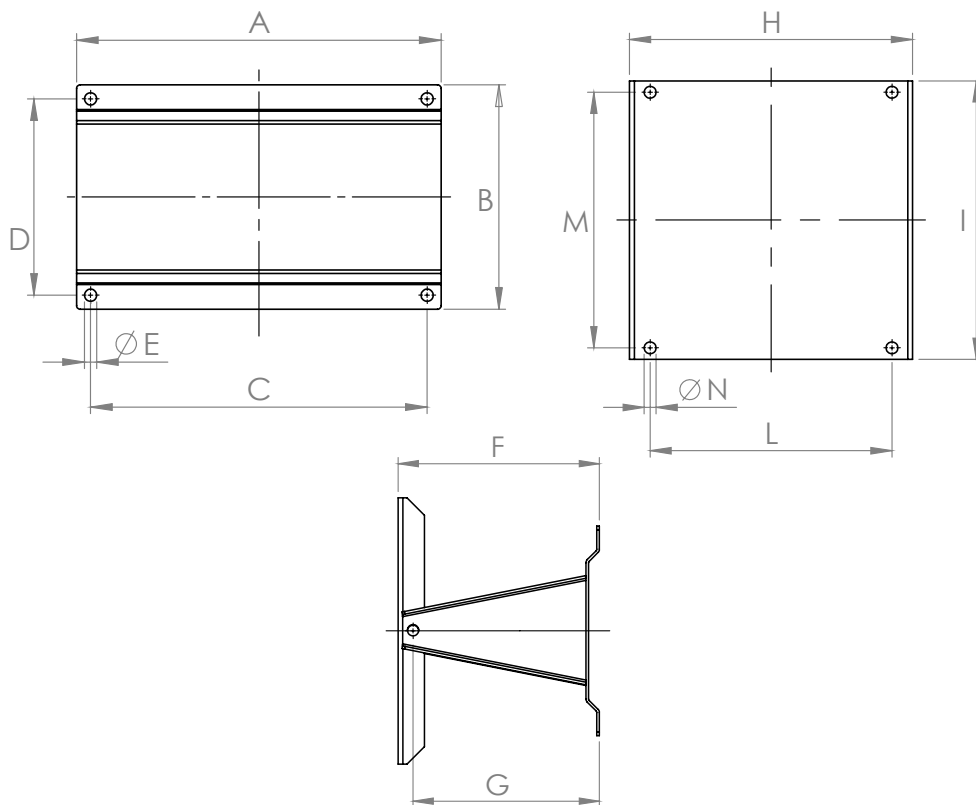

### TECHNICAL FEATURES › CARATTERISTICHE TECNICHE

Code Codice	Description Descrizione	Models Modelli
20 000 30	ST/ST swivel bracket Staffa girevole inox	AV 3000 - AV 3500 - AV 3501 - AV 3502

### DIMENSIONAL DRAWING › DISEGNO DIMENSIONALE

A	B	C	D	E	F	G	H	I	L	M	N
390 mm	240 mm	360 mm	210 mm	13 mm	230 mm	212 mm	310 mm	305 mm	265 mm	280 mm	13 mm