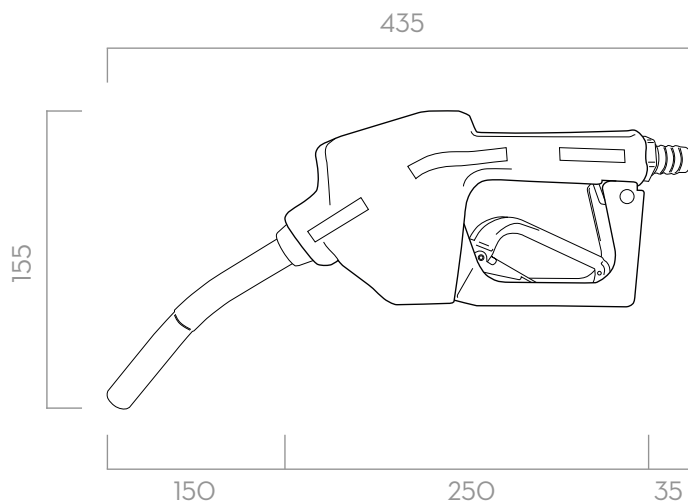

ACQUA

LAVAVETRI

GRAFICO

DENTRO LA SCATOLA

- PISTOLA SUZZARABLUE A60
- MANUALE ISTRUZIONI

DETTAGLI

SPOUT IN ACCIAIO INOX

ARRESTO AUTOMATICO

DIMENSIONI

Dimensioni espresse in millimetri

MATERIALI

- SPOUT: ACCIAIO INOX
- CORPO: ACCIAIO INOX

DATI TECNICI

| CODICE | DESCRIZIONE | TIPI DI FLUIDO | PORTATA | | PRESSIONE | INLET | RACCORDO | SPOUT |
|-----------|--------------------------------------|----------------|---------|------|-----------|-------|----------|--------|
| | | | L/MIN | GPM | BAR | BSP | | EXT. Ø |
| FOO619O2B | AUTOMATIC NOZZLE A60 SS W/OUT SWIVEL | | 40 | 21,1 | 3,4 | 3/4" | NO | 3/4" |
| FOO619O3B | SUZZARABLUE A60 | | 40 | 21,1 | 3,4 | 3/4" | SI | 3/4" |