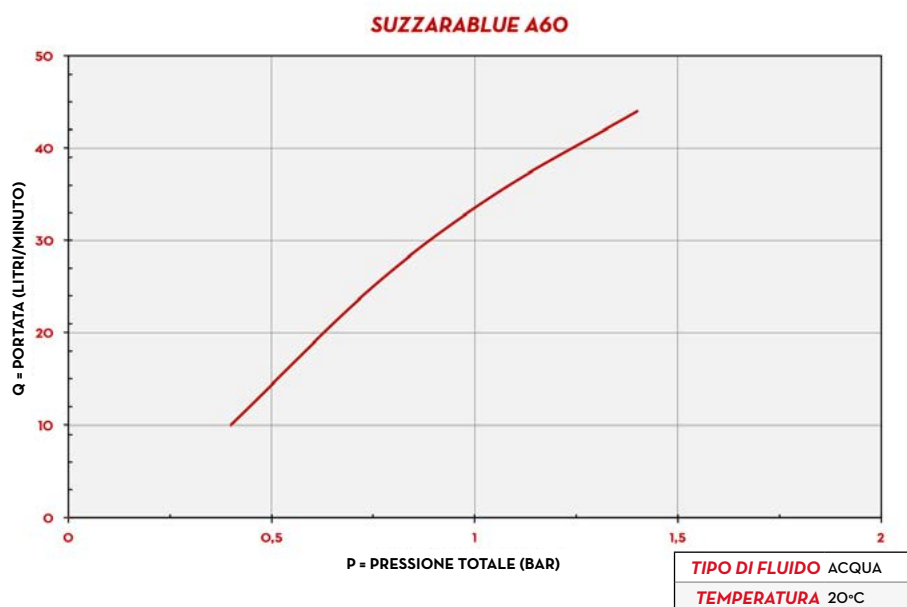

PISTOLE

FILTRAZIONE

MONITORAGGIO FLUIDI

ARROTOLATORI

ACCESSORI

MERCHANDISE

ARIA

ANTIGELO

AdBlue®

BIODIESEL

DIESEL

ALIMENTI

BENZINA

GRASSO

KEROSENE

OLIO

ACQUA

LAVAVETRI

GRAFICO

DENTRO LA SCATOLA

- PISTOLA SUZZARABLUE A60
- MANUALE ISTRUZIONI

DETTAGLI

SPOUT IN ACCIAIO INOX

ARRESTO AUTOMATICO

DIMENSIONI