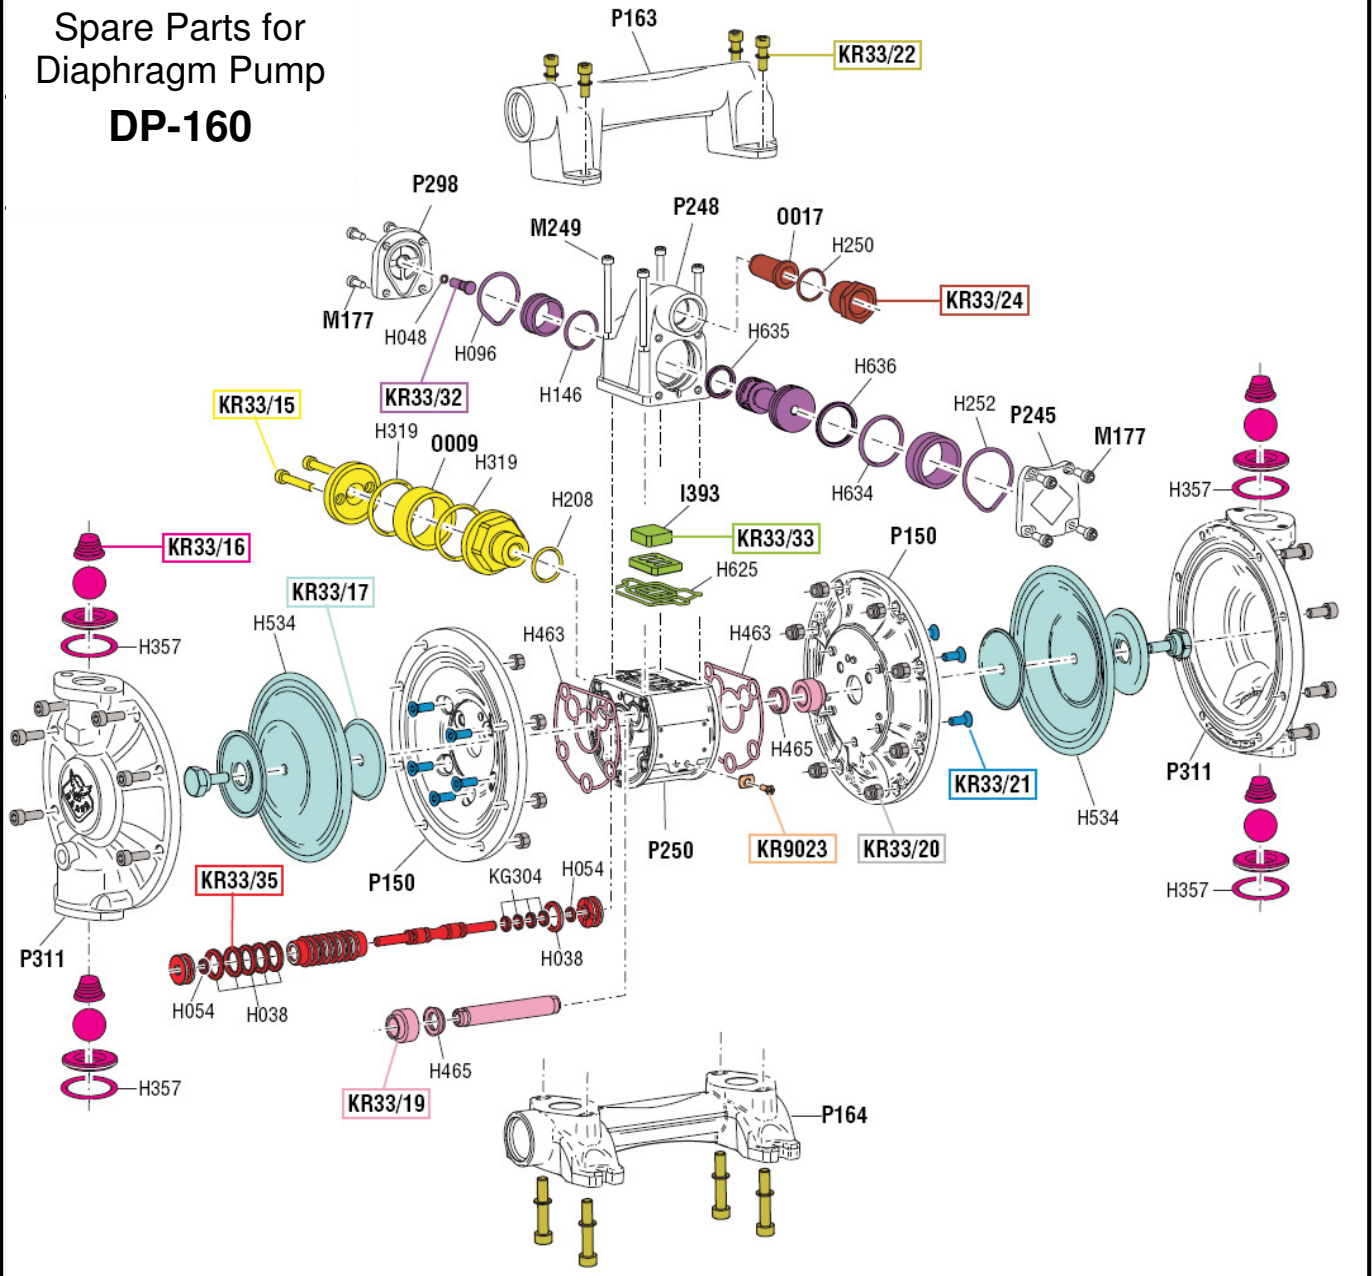

Spare Parts for Diaphragm Pump DP-160

KIT RICAMBI

SPARE PARTS KITS

EACH KIT SHOWN WITH THE SAME COLOR INCLUDES ALSO THE GASKETS. THE SPARE PARTS INCLUDED IN THE KIT CAN'T BE SUPPLIED SEPARATELY EXCEPT THOSE SHOWN WITH A PROPER CODE.

CODICE CODE	DESCRIZIONE DESCRIPTION	Q.TÀ QTY
KR33/15	SILENZIATORE MUFFLER	1
KR33/16	GRUPPO VALVOLE VALVE GROUP	1
KR33/17	GRUPPO MEMBRANE "NBR" DIAPHRAGM GROUP "NBR"	1
KR33/19	GRUPPO ALBERO PISTONE PISTON SHAFT GROUP	1
KR33/20	VITERIA FLANGE FLANGES SCREWS	1
KR33/21	VITERIE MOTORE MOTOR SCREWS	1
KR33/22	VITERIE COLLETTORI MANIFOLDS SCREWS	1
KR33/24	ENTRATA ARIA AIR INLET	1
KR33/32	GRUPPO INVERTITORE AIR SWITCH KIT	1
KR33/33	GRUPPO DISTRIBUTORE DISTRIBUTOR KIT	1
KR33/35	GRUPPO PERNO PILOTA PILOT PIN GROUP	1
KR9023	MESSA A TERRA GROUNDED	1

ELENCO RICAMBI FORNIBILI SINGOLARMENTE

LIST OF SPARE PARTS WHICH CAN BE SUPPLIED SEPARATELY

CODICE CODE	DESCRIZIONE DESCRIPTION	Q.TÀ QTY
I393	DISTRIBUTORE ARIA AIR DISTRIBUTOR	1
M177	VITE INOX M6 x 20 STAINLESS STEEL SCREW M6 x 20	8
M249	VITE INOX M6 x 65 STAINLESS STEEL SCREW M6 x 65	4
0009	SILENZIATORE MUFFLER	1
0017	FILTRO ENTRATA ARIA AIR INLET FILTER	1
P150	FLANGIA INTERNA INTERNAL FLANGE	2
P163	COLLETTORE SUPERIORE SUPERIOR MANIFOLD	1
P164	COLLETTORE INFERIORE INFERIOR MANIFOLD	1
P245	COPERCHIO COVER	1
P248	CORPO DISTRIBUTORE AIR DISTRIBUTOR BODY	1
P250	CORPO CENTRALE CENTRAL BODY	1
P298	COPERCHIO COVER	1
P311	FLANGIA ESTERNA EXTERNAL FLANGE	2

KIT GUARNIZIONI COMPLETO

COMPOSTO DALLE GUARNIZIONI SOTTO ELENCALE
JOINTS GASKETS LIST
INCLUDING ALL THE GASKETS SHOWN HERE UNDER

CODICE CODE	DESCRIZIONE DESCRIPTION	Q.TÀ QTY
KR33/56	KIT GUARNIZIONI VALVOLE/MEMBRANE VALVE/DIAPHRAGM GASKETS KIT	1
KR33/60	KIT GUARNIZIONI DISTRIBUTORE ARIA AIR DISTRIBUTOR GASKETS KIT	1
KR33/61	KIT GUARNIZIONI CORPO MOTORE MOTOR GASKETS KIT	1

Art.
KS33/87

SET RICAMBI CONSIGLIATI

AI PUNTI VENDITA E ASSISTENZA, COMPOSTO DAI RICAMBI SOTTO ELENCALE

SPARE PARTS KIT ADVISED

TO THE REPAIR CENTERS. THIS KIT INCLUDES ALL THE SPARE PARTS SHOWN HERE UNDER

CODICE CODE	DESCRIZIONE DESCRIPTION	Q.TÀ QTY
KR33/16	GRUPPO VALVOLE VALVE GROUP	1
KR33/56	KIT GUARNIZIONI VALVOLE/MEMBRANE VALVE/DIAPHRAGM GASKETS KIT	1
KR33/60	KIT GUARNIZIONI DISTRIBUTORE ARIA AIR DISTRIBUTOR GASKETS KIT	1
KR33/61	KIT GUARNIZIONI CORPO MOTORE MOTOR GASKETS KIT	1