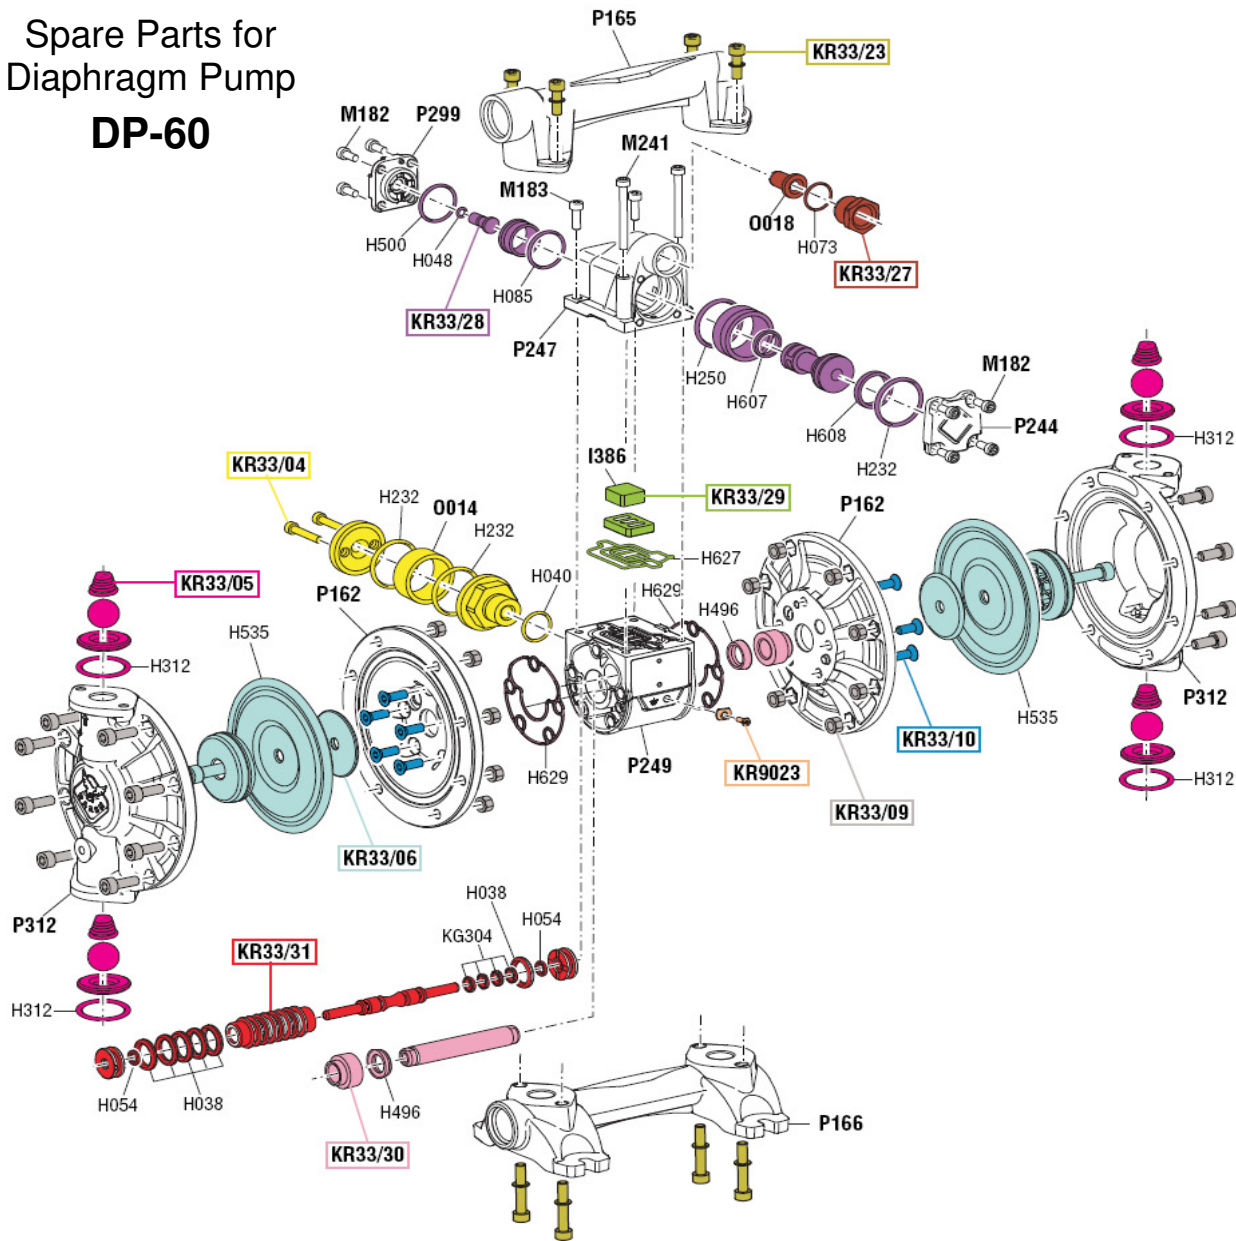

# Spare Parts for Diaphragm Pump DP-60

## SPARE PARTS KITS

EACH KIT SHOWN WITH THE SAME COLOR INCLUDES ALSO THE GASKETS. THE SPARE PARTS INCLUDED IN THE KIT CAN'T BE SUPPLIED SEPARATELY EXCEPT THOSE SHOWN WITH A PROPER CODE.

CODICE CODE	DESCRIZIONE DESCRIPTION	Q.TÀ QTY
KR33/04	SILENZIATORE MUFFLER	1
KR33/05	GRUPPO VALVOLE VALVE GROUP	1
KR33/06	GRUPPO MEMBRANE "NBR" DIAPHRAM GROUP "NBR"	1
KR33/09	VITERIA FLANGE FLANGES SCREWS	1
KR33/10	VITERIA MOTORE MOTOR SCREWS	1
KR33/23	VITERIA COLLETTORI MANIFOLDS SCREWS	1
KR33/27	ENTRATA ARIA AIR INLET	1
KR33/28	GRUPPO INVERTITORE AIR SWITCH KIT	1
KR33/29	GRUPPO DISTRIBUTORE DISTRIBUTOR KIT	1
KR33/30	GRUPPO ALBERO PISTONE PISTON SHAFT GROUP	1
KR33/31	GRUPPO PERNO PILOTA PILOT PIN GROUP	1
KR9023	MESSA A TERRA GROUNDED	1

## ELENCO RICAMBI FORNIBILI SINGOLARMENTE LIST OF SPARE PARTS WHICH CAN BE SUPPLIED SEPARATELY

CODICE CODE	DESCRIZIONE DESCRIPTION	Q.TÀ QTY
I386	DISTRIBUTORE ARIA AIR DISTRIBUTOR	1
M182	VITE INOX M5 x 12 STAINLESS STEEL SCREW M5 x 12	8
M183	VITE INOX M5 x 16 STAINLESS STEEL SCREW M5 x 16	2
M241	VITE INOX M5 x 50 STAINLESS STEEL SCREW M5 x 50	2
0013	FILTRO ENTRATA ARIA AIR INLET FILTER	1
0014	SILENZIATORE MUFFLER	1
0018	FILTRO ENTRATA ARIA AIR INLET FILTER	1
P162	FLANGIA INTERNA INTERNAL FLANGE	2
P165	COLLETTORE SUPERIORE SUPERIOR MANIFOLD	1
P166	COLLETTORE INFERIORE INFERIOR MANIFOLD	1
P244	COPERCHIO COVER	1
P247	CORPO DISTRIBUTORE AIR DISTRIBUTOR BODY	1
P249	CORPO CENTRALE CENTRAL BODY	1
P299	COPERCHIO COVER	1
P312	FLANGIA ESTERNA EXTERNAL FLANGE	2

## SPARE PARTS KIT ADVISED

TO THE REPAIR CENTERS. THIS KIT INCLUDES ALL THE  
SPARE PARTS SHOWN HERE UNDER

CODICE CODE	DESCRIZIONE DESCRIPTION	Q.TÀ QTY
KR33/05	GRUPPO VALVOLE VALVE GROUP	1
KR33/54	KIT GUARNIZIONI VALVOLE/MEMBRANE VALVE/DIAPHRAM GASKETS KIT	1
KR33/58	KIT GUARNIZIONI DISTRIBUTORE ARIA AIR DISTRIBUTOR GASKETS KIT	1
KR33/59	KIT GUARNIZIONI CORPO MOTORE MOTOR GASKETS KIT	1