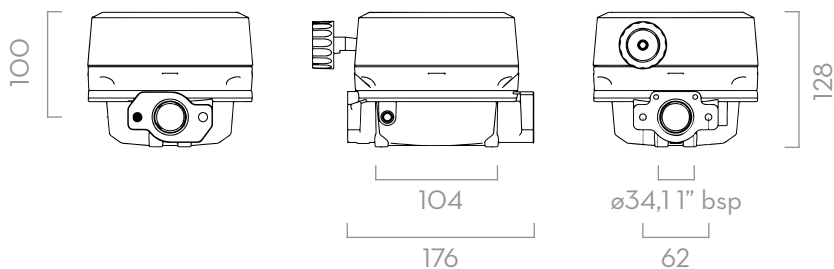

GRASSO

KEROSENE

OLIO

ACQUA

LAVAVETRI

**GRAFICO****DIMENSIONI**

Dimensioni espresse in millimetri

**DENTRO LA SCATOLA**

- CONTALITRI K33 / K44
- MANUALE ISTRUZIONI

**DETTAGLI****MATERIALI**

- CORPO: ALLUMINIO
- CAMERA DISCO NUTANTE: TECNOPOLIMERO

**DATI TECNICI**

CODICE	DESCRIZIONE	TIPO DI FLUIDO	DIREZIONE DI FLUSSO	PORTATA		PRESSIONE		PULSER P/L (P/GAL)	BSP INGRESSO / OUTLET
				L/MIN	GPM	BAR	PSI		
<b>CONTALITRI</b>									
000550000	K33 VER. A	D	←	20 - 120	5 - 32	3,5	50	-	1" BSP
000551000	K33 VER. B	D	↑	20 - 120	5 - 32	3,5	50	-	1" BSP
000552000	K33 VER. C	D	↓	20 - 120	5 - 32	3,5	50	-	1" BSP
000553000	K33 VER. D	D	→	20 - 120	5 - 32	3,5	50	-	1" BSP
000560000	K44 VER. A	D	←	20 - 120	5 - 32	3,5	50	-	1" BSP
000561000	K44 VER. B	D	↑	20 - 120	5 - 32	3,5	50	-	1" BSP
000562000	K44 VER. C	D	↓	20 - 120	5 - 32	3,5	50	-	1" BSP
000563000	K44 VER. D	D	→	20 - 120	5 - 32	3,5	50	-	1" BSP
FO0550B00	K33 1" BSP VER.A B100	BIO D	←	20 - 120	5 - 32	3,5	50	-	1" BSP
<b>PULSER</b>									
00056500A	K44 PULSER	D	→	20 - 120	5 - 32	3,5	50	10 (38)	1" BSP