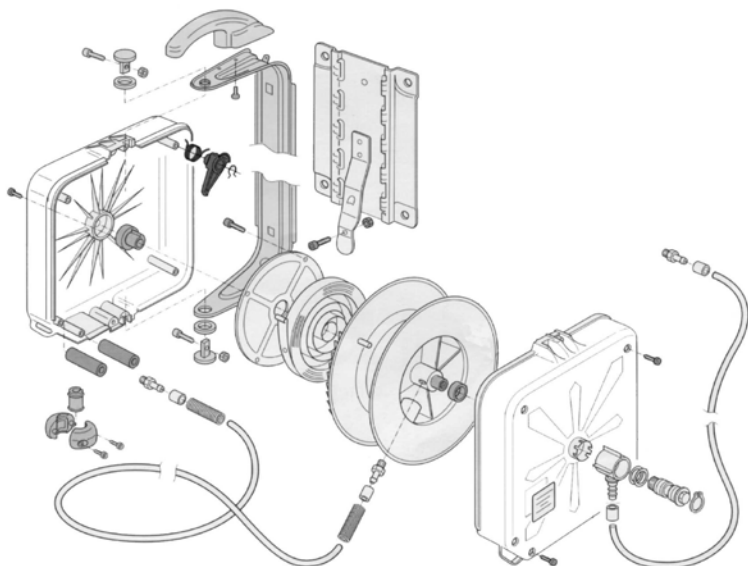

11 m: 8mm x 12mm
+
1.5m: 8mm x 12mm

1/4" G Inlet / outlet

max. 20 bar

-20°C - +60°C

max. 280 l/min

Art.-Nr.:
Ref. No.:
Réf.:
Código:

34 024 02