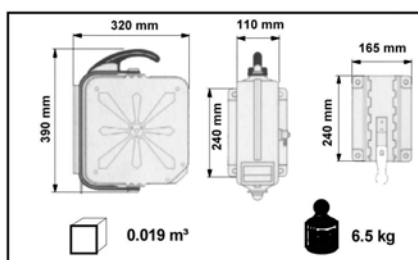

11 m: 8mm x 12mm
+
1.5m: 8mm x 12mm

1/4" G Inlet / outlet

max. 20 bar

-20°C - +60°C

max. 280 l/min

Art.-Nr.:
Ref. No.:
Réf.:
Código:

34 024 02