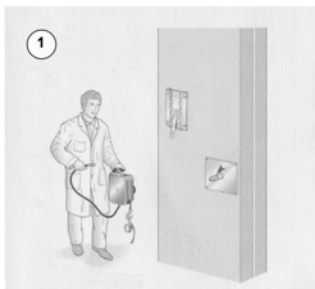

11 m: 8mm x 12mm
+
1.5m: 8mm x 12mm

1/4" G Inlet / outlet

max. 20 bar

-20°C - +60°C

max. 280 l/min

Art.-Nr.:
Ref. No.:
Réf.:
Código:

34 024 02