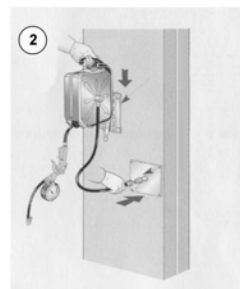

11 m: 8mm x 12mm
+
1.5m: 8mm x 12mm

1/4" G Inlet / outlet

max. 20 bar

-20°C - +60°C

max. 280 l/min

Art.-Nr.:
Ref. No.:
Réf.:
Código:

34 024 02