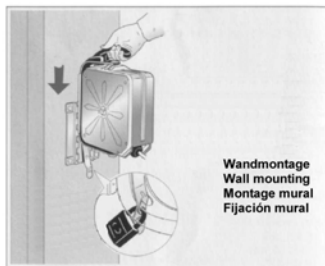

11 m: 8mm x 12mm
+
1.5m: 8mm x 12mm

1/4" G Inlet / outlet

max. 20 bar

-20°C - +60°C

max. 280 l/min

Art.-Nr.:
Ref. No.:
Réf.:
Código:

34 024 02