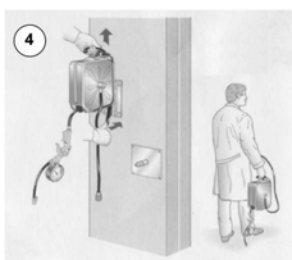

11 m: 8mm x 12mm
+
1.5m: 8mm x 12mm

1/4" G Inlet / outlet

max. 20 bar

-20°C - +60°C

max. 280 l/min

Art.-Nr.:
Ref. No.:
Réf.:
Código:

34 024 02